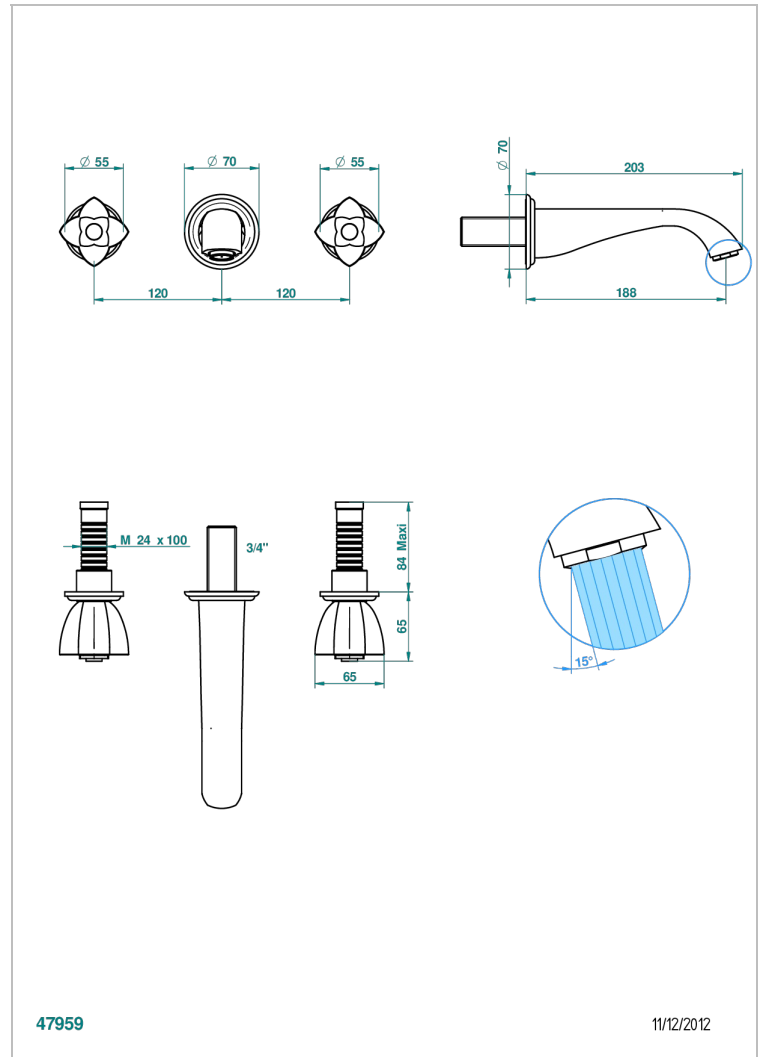

# PETALE DE CRISTAL ROUGE

U6C-40GBUS

Garniture pour mélangeur de lavabo mural - bec goliath- standard américain

THG<sup>®</sup>  
PARIS

## CARACTÉRISTIQUES

- Ensemble composé d'un bec mural de lavabo et des 2 garnitures de robinets
- Nécessite partie encastrée Réf. 40AC/US
- Laiton sans plomb
- Aérateur-mousseur
- Livré sans vidage
- Raccordement aux standards US

## PRODUITS ASSOCIÉS

- Ref. G00-40AM/US Partie à encastrer pour mélangeur mural - version manettes- standard américain