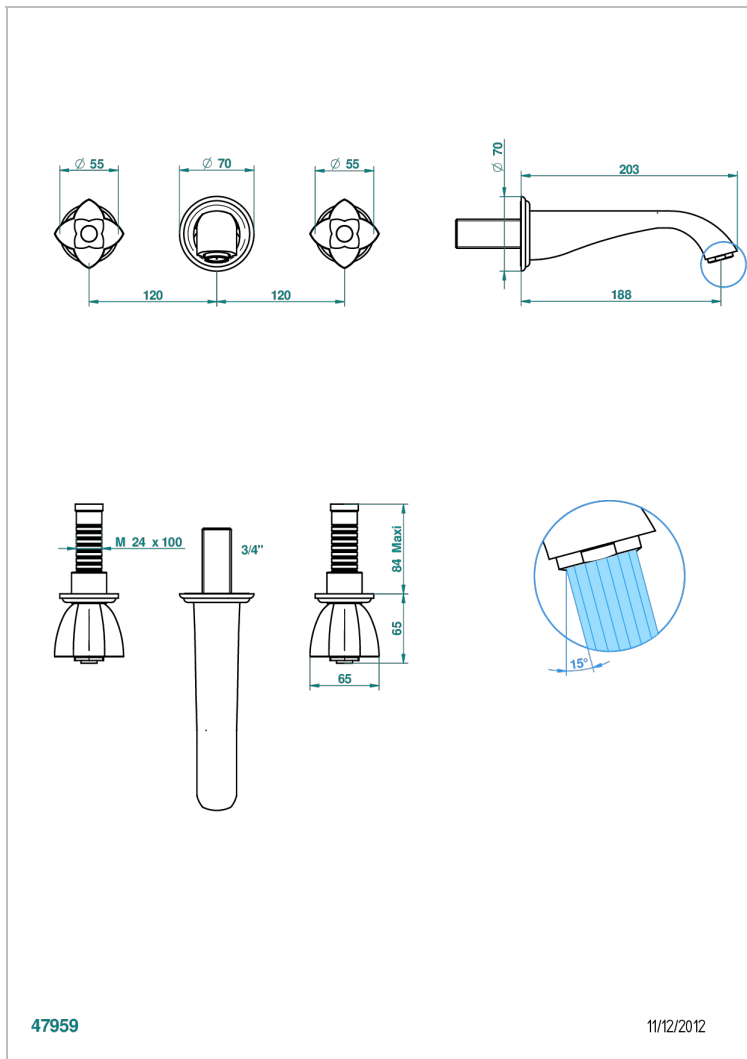

PETALE DE CRISTAL - CRISTAL ROJO

U6C-40GBUS

Garniture pour mélangeur de lavabo mural - bec goliath- standard américain

THG[®]
PARIS

CARACTERÍSTICAS

- Pétale de Cristal - cristal rojo
- Garniture pour mélangeur de lavabo mural - bec goliath- standard américain

ESPECIFICACIONES TÉCNICAS

- Recommandé : 3 bars (max. 5 bars) - Advised : 43,5 psi (max. 72 psi)
- 15 l/min à 3 bars (4 gpm at 43.5 psi)

PRODUCTOS RELACIONADOS

- Ref. G00-40AM/US Partie à encastrer pour mélangeur mural - version manettes- standard américain