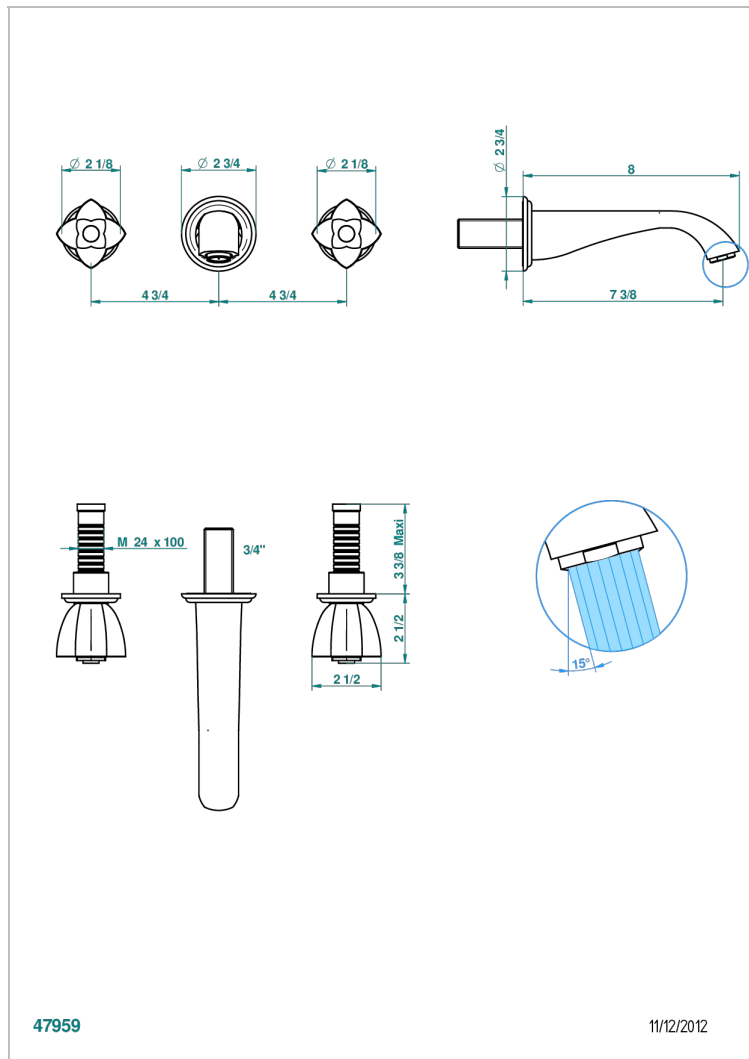

PETALE DE CRISTAL ROUGE

U6C-40GBUS

Garniture pour mélangeur de lavabo mural - bec goliath- standard américain

THG[®]
PARIS

47959

11/12/2012

CARACTÉRISTIQUES

- Ensemble composé d'un bec mural de lavabo et des 2 garnitures de robinets
- Nécessite partie encastrée Réf. 40AC/US
- Laiton sans plomb
- Aérateur-mousseur
- Livré sans vidage
- Raccordement aux standards US

SPECIFICATIONS TECHNIQUES

- Recommandé : 3 bars (max. 5 bars) - Advised : 43,5 psi (max. 72 psi)
- 15 l/min à 3 bars (4 gpm at 43.5 psi)

PRODUITS ASSOCIÉS

- Ref. G00-40AM/US Partie à encastrer pour mélangeur mural - version manettes- standard américain