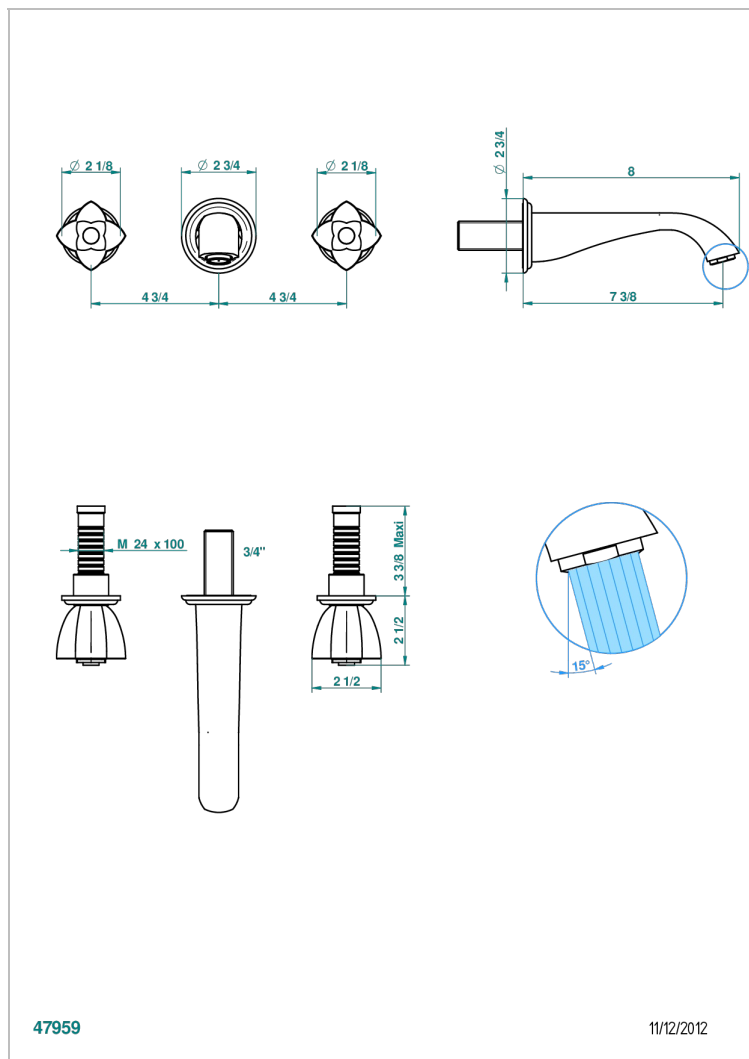

PETALE DE CRISTAL - CRISTAL ROJO

U6C-40GBUS

Garniture pour mélangeur de lavabo mural - bec goliath- standard américain

THG[®]
PARIS

CARACTERÍSTICAS

- Pétale de Cristal - cristal rojo
- Garniture pour mélangeur de lavabo mural - bec goliath- standard américain

ESPECIFICACIONES TÉCNICAS

- Recommandé : 3 bars (max. 5 bars) - Advised : 43,5 psi (max. 72 psi)
- 15 l/min à 3 bars (4 gpm at 43.5 psi)

PRODUCTOS RELACIONADOS

- Ref. G00-40AM/US Partie à encastrer pour mélangeur mural - version manettes- standard américain