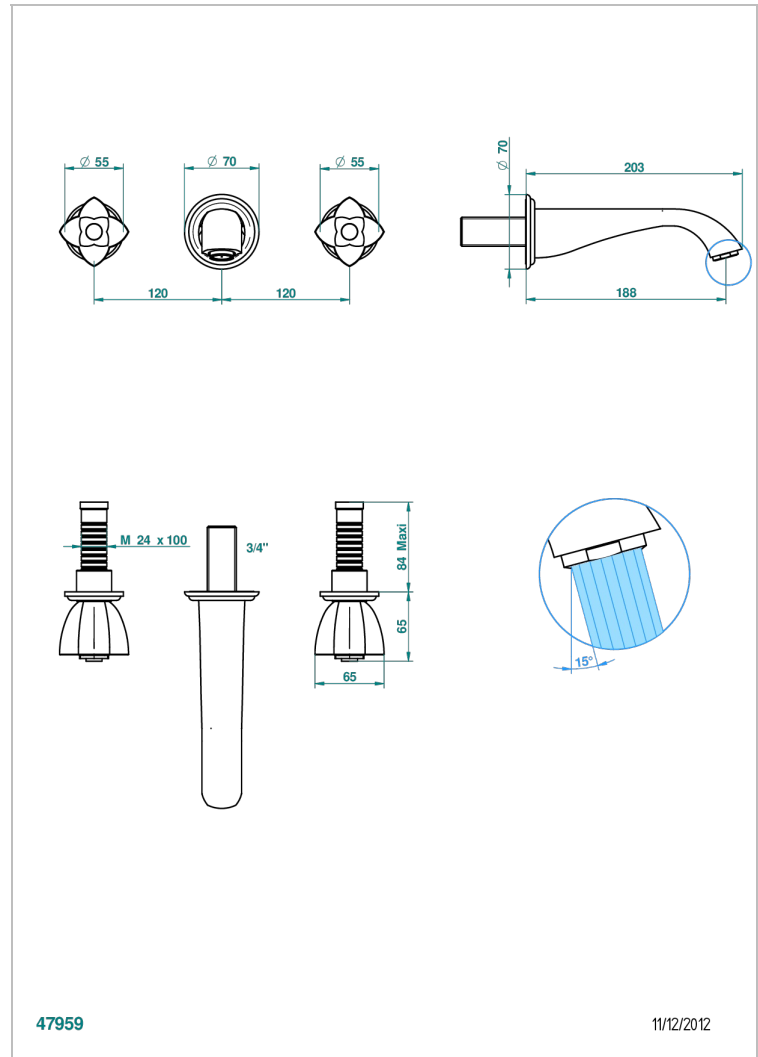

PETALE DE CRISTAL ROUGE

U6C-40GB

Garniture pour mélangeur de lavabo mural, bec goliath

THG[®]
PARIS

CARACTÉRISTIQUES

- Ensemble composé d'un bec mural de lavabo et des 2 garnitures de robinets
- Nécessite partie encastrée Réf. 40AC
- Laiton sans plomb
- Aérateur-mousseur
- Livré sans vidage

SPECIFICATIONS TECHNIQUES

- Recommandé : 3 bars (max. 5 bars) - Advised : 43,5 psi (max. 72 psi)
- 15 l/min à 3 bars (4 gpm at 43.5 psi)

PRODUITS ASSOCIÉS

- Ref. G00-40AC Partie à encastrer pour mélangeur mural - version croisillons
- Ref. G00-40AM Partie à encastrer pour mélangeur mural - version manettes