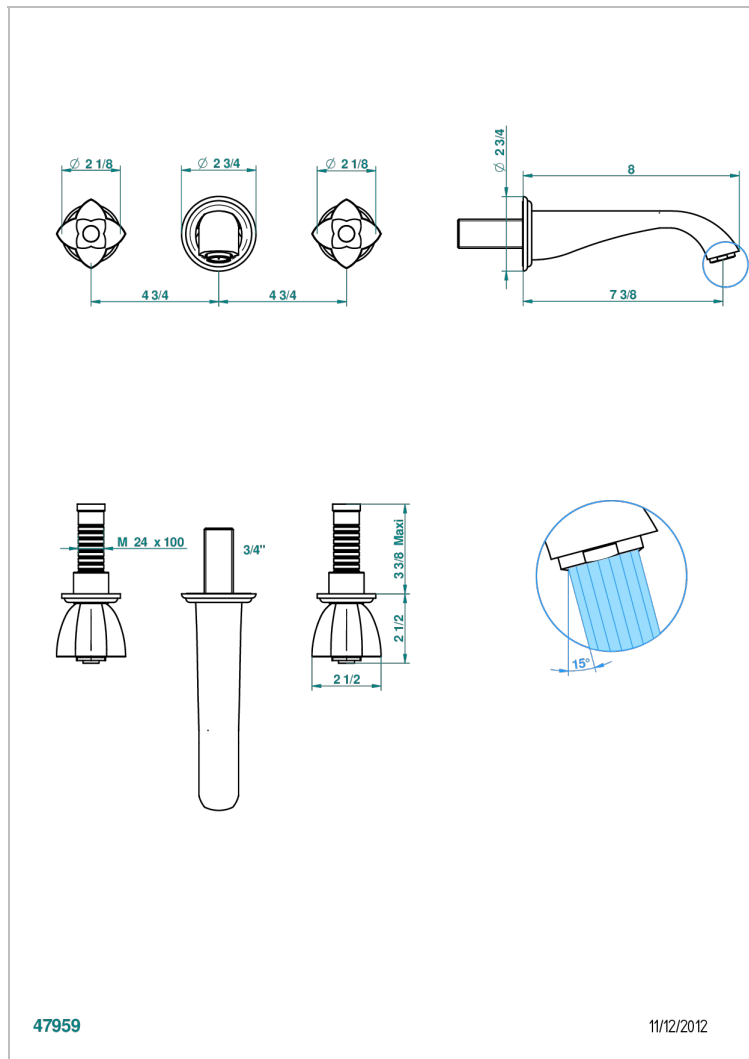

# PETALE DE CRISTAL ROUGE

U6C-40GB

Garniture pour mélangeur de lavabo mural, bec goliath

THG<sup>®</sup>  
PARIS

## CARACTÉRISTIQUES

- Ensemble composé d'un bec mural de lavabo et des 2 garnitures de robinets
- Nécessite partie encastrée Réf. 40AC
- Laiton sans plomb
- Aérateur-mousseur
- Livré sans vidage

## PRODUITS ASSOCIÉS

- Ref. G00-40AC Partie à encastrer pour mélangeur mural - version croisillons
- Ref. G00-40AM Partie à encastrer pour mélangeur mural - version manettes