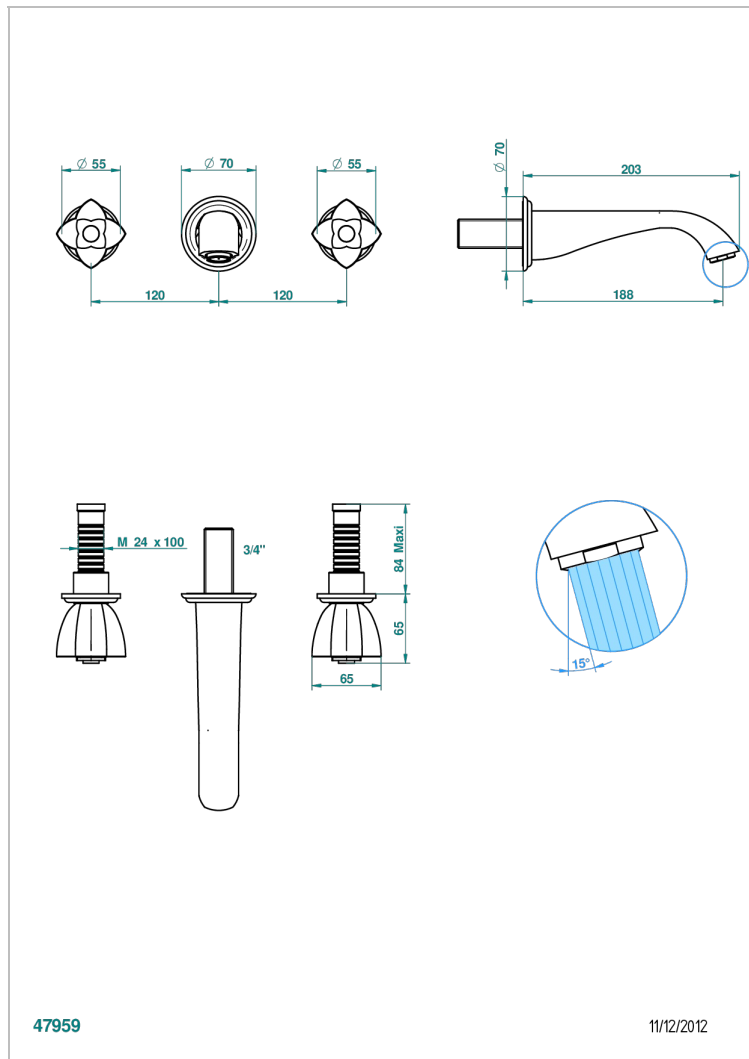

PETALE DE CRISTAL, КРАСНЫЙ ХРУСТАЛЬ

U6C-40GB

THG[®]
PARIS

Внешняя часть смесителя встраиваемого в стену для раковины на три отверстия с изливом ГОЛИАФ

47959

11/12/2012

ХАРАКТЕРИСТИКИ

- Pétale de Cristal, красный хрусталь
- Внешняя часть смесителя встраиваемого в стену для раковины на три отверстия с изливом ГОЛИАФ

ТЕХНИЧЕСКИЕ ХАРАКТЕРИСТИКИ

- Recommandé : 3 bars (max. 5 bars) - Advised : 43,5 psi (max. 72 psi)
- 15 l/min à 3 bars (4 gpm at 43.5 psi)

СВЯЗАННЫЕ ТОВАРНЫЕ ПОЗИЦИИ

- Ref. G00-40AC Встраиваемая часть смесителя настенного на три отверстия (не рукоят.)
- Ref. G00-40AM Встраиваемая часть смесителя настенного на 3 отверстия на пластине (рукоят.)