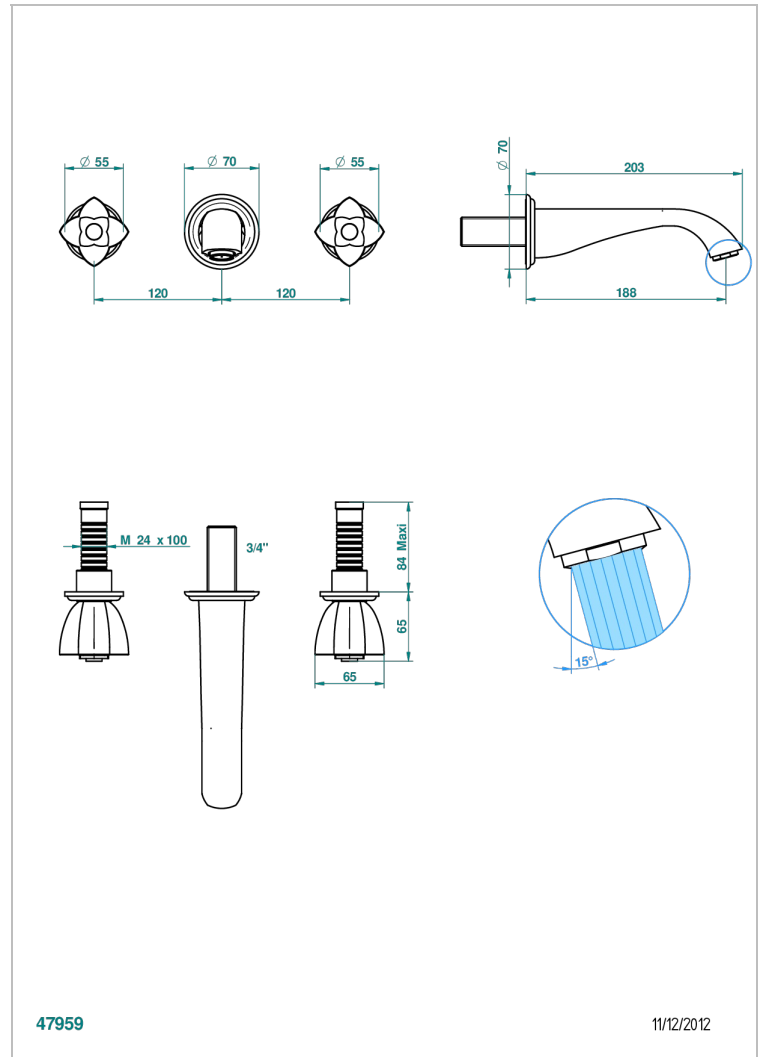

PETALE DE CRISTAL ROUGE

U6C-40GB

Garniture pour mélangeur de lavabo mural, bec goliath

THG[®]
PARIS

CARACTÉRISTIQUES

- Ensemble composé d'un bec mural de lavabo et des 2 garnitures de robinets
- Nécessite partie encastrée Réf. 40AC
- Laiton sans plomb
- Aérateur-mousseur
- Livré sans vidage

SPÉCIFICATIONS TECHNIQUES

- Recommandé : 3 bars (max. 5 bars) - Advised : 43,5 psi (max. 72 psi)
- 15 l/min à 3 bars (4 gpm at 43.5 psi)

PRODUITS ASSOCIÉS

- Ref. G00-40AC Partie à encastrer pour mélangeur mural - version croisillons
- Ref. G00-40AM Partie à encastrer pour mélangeur mural - version manettes