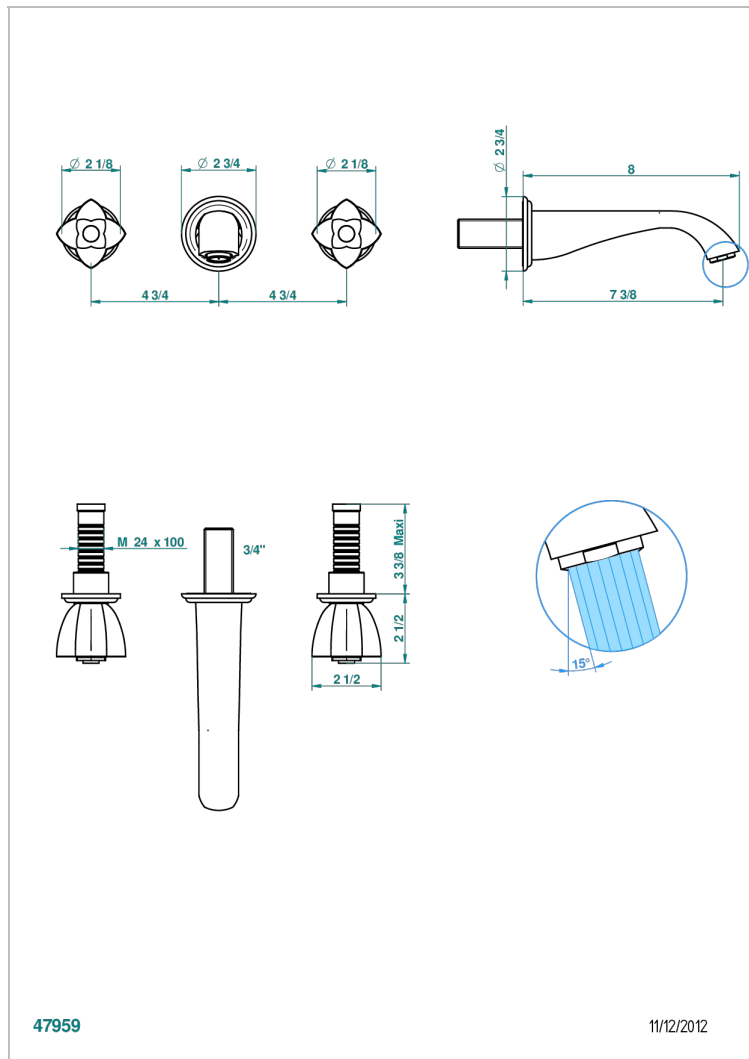

ПЕТАЛЕ DE CRISTAL, КРАСНЫЙ ХРУСТАЛЬ

U6C-40GB

THG
PARIS

Внешняя часть смесителя встраиваемого в стену для раковины на три отверстия с изливом ГОЛИАФ

47959

11/12/2012

ХАРАКТЕРИСТИКИ

- Pétale de Cristal, красный хрусталь
- Внешняя часть смесителя встраиваемого в стену для раковины на три отверстия с изливом ГОЛИАФ

ТЕХНИЧЕСКИЕ ХАРАКТЕРИСТИКИ

- Recommandé : 3 bars (max. 5 bars) - Advised : 43,5 psi (max. 72 psi)
- 15 l/min à 3 bars (4 gpm at 43.5 psi)

СВЯЗАННЫЕ ТОВАРНЫЕ ПОЗИЦИИ

- Ref. G00-40AC Встраиваемая часть смесителя настенного на три отверстия (не рукоят.)
- Ref. G00-40AM Встраиваемая часть смесителя настенного на 3 отверстия на пластине (рукоят.)