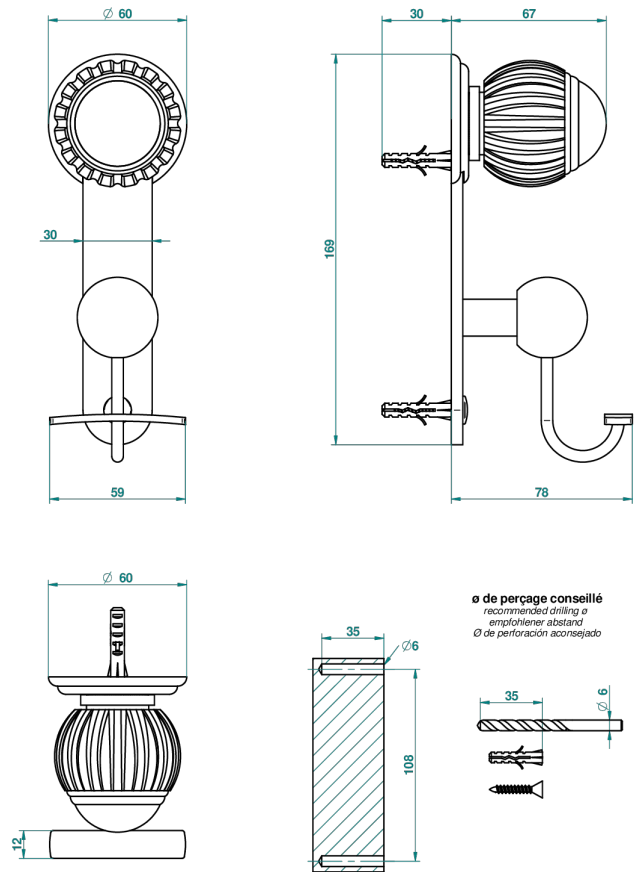

VOGUE LAPIS LAZULI

A8S-510

Robe hook

47958

06/12/2012

CHARACTERISTIC

- Vogue Lapis Lazuli
- Robe hook

AVAILABLE FINITIONS