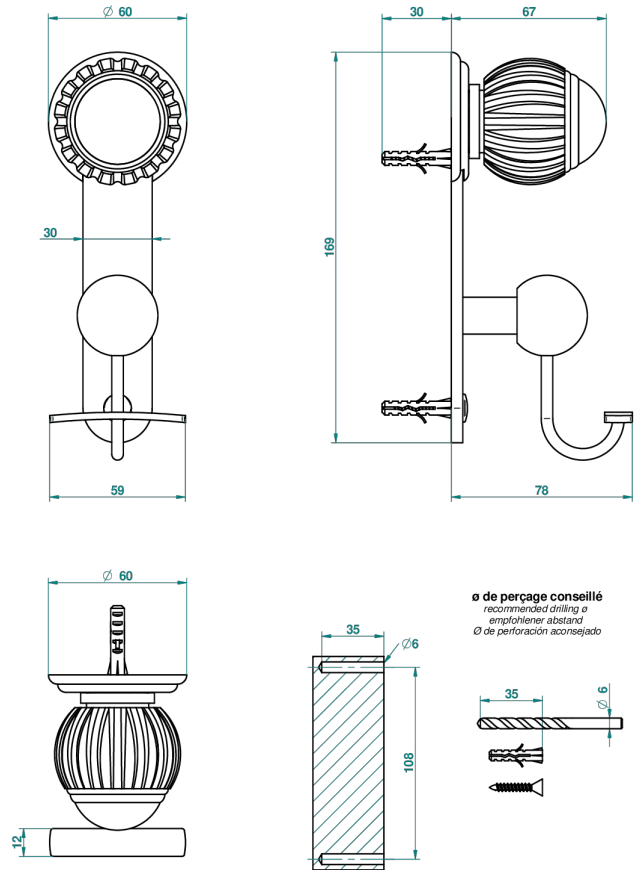

# VOGUE LAPIS LAZULI

A8S-510

Percha para albornoz

THG<sup>®</sup>  
PARIS

47958

06/12/2012