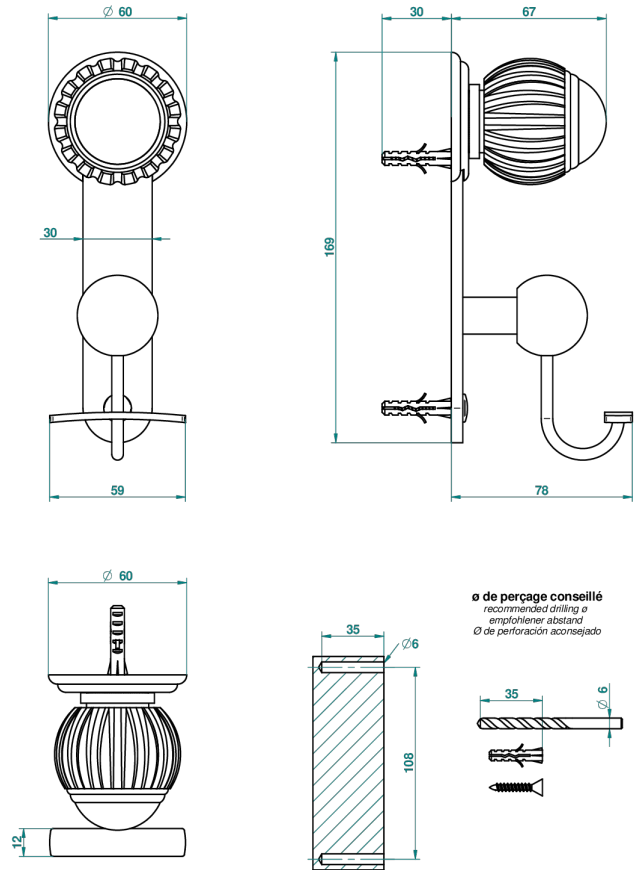

# VOGUE LAPIS LAZULI

A8S-510

Percha para albornoz

THG<sup>®</sup>  
PARIS

47958

06/12/2012