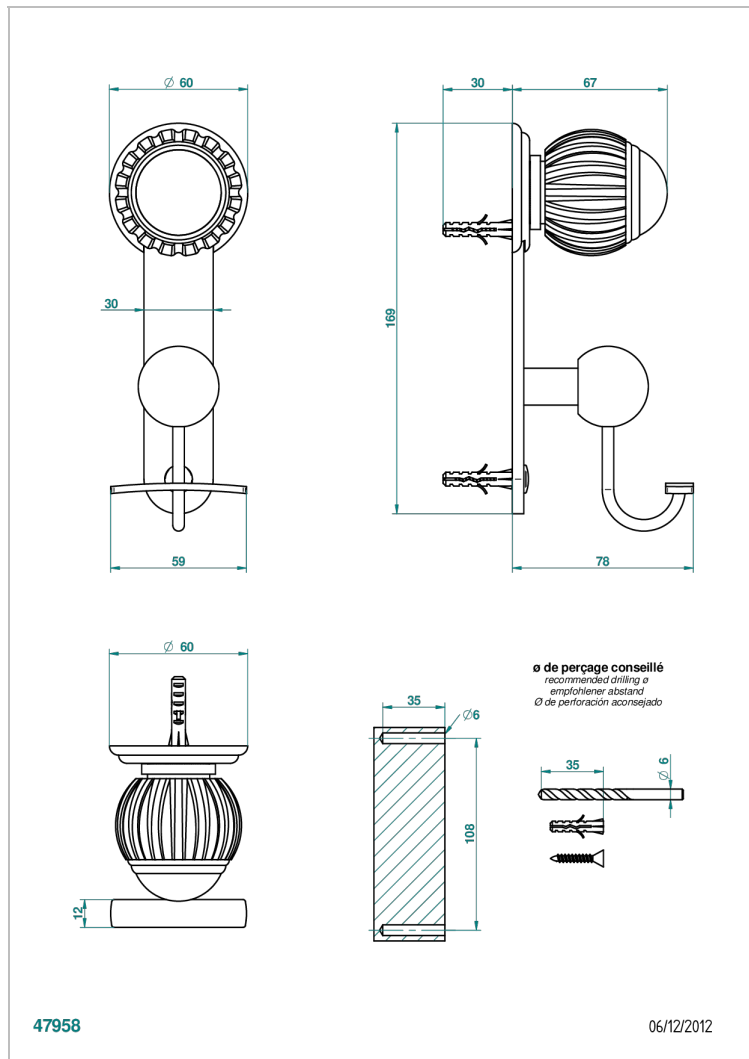

# VOGUE LAPIS LAZULI

A8S-510

Robe hook

THG<sup>®</sup>  
PARIS

## CHARACTERISTIC

- Vogue Lapis Lazuli
- Robe hook