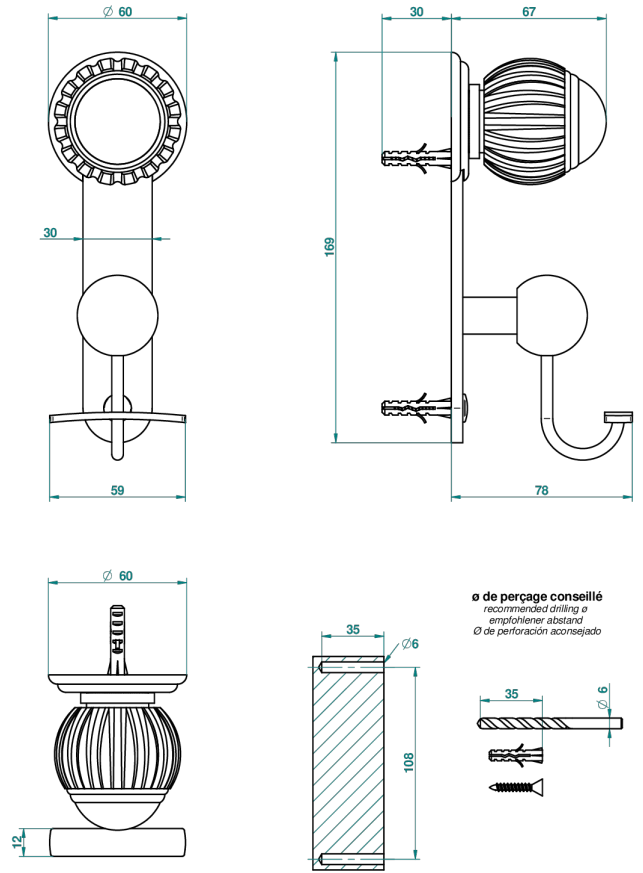

VOGUE LAPIS LAZULI

A8S-510

浴衣钩

THG[®]
PARIS

47958

06/12/2012

特色

- Vogue Lapis Lazuli
- 浴衣钩

可选饰面

Black ceram - D30
Blush PVD - H62
Graphite PVD - H64
Matt Umber PVD - H67
Matt blush PVD - H60
Matt graphite PVD - H65

PVD哑光棕铜 - F34
PVD哑光金 - H53
PVD哑光铜 - H50
PVD哑光镍 - H56
PVD抛光铜 - H49
PVD棕铜 - F33

PVD金色 - H52
PVD镍 - H55
Umber PVD - H66
哑光复古铜 - H07
哑光浅金 - F31
哑光金 - F07

哑光铬 - C02
哑光镍 - C01
复古镍 - H28
抛光金 (24K金) - F01
抛光铬 - A02
抛光铬/抛光金 - G02

抛光镍 - B01
浅金 - F30
漆面铜 - D01