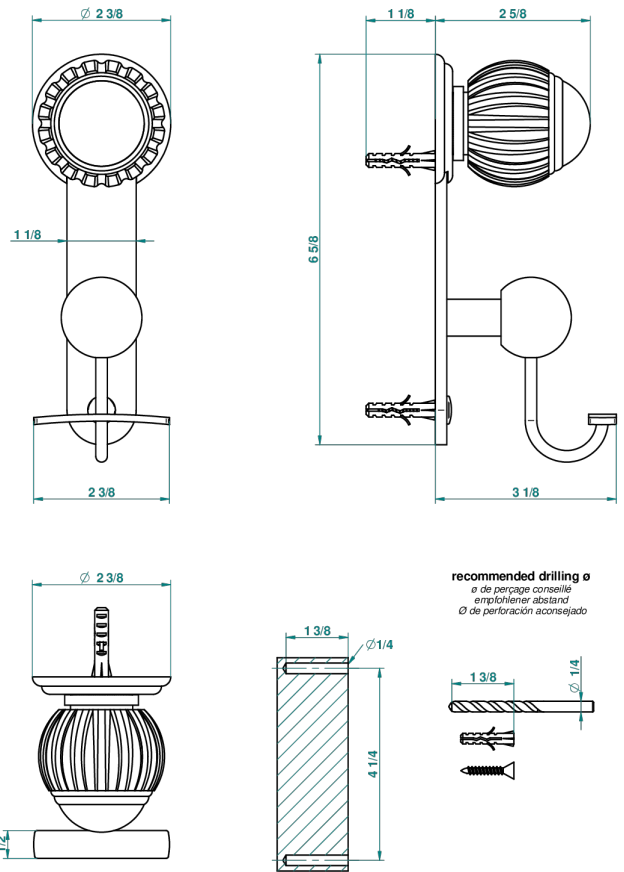

# VOGUE LAPIS LAZULI

A8S-510

Percha para albornoz

THG<sup>®</sup>  
PARIS

47958

06/12/2012

## CARACTERÍSTICAS

- Vogue Lapis Lazuli
- Percha para albornoz