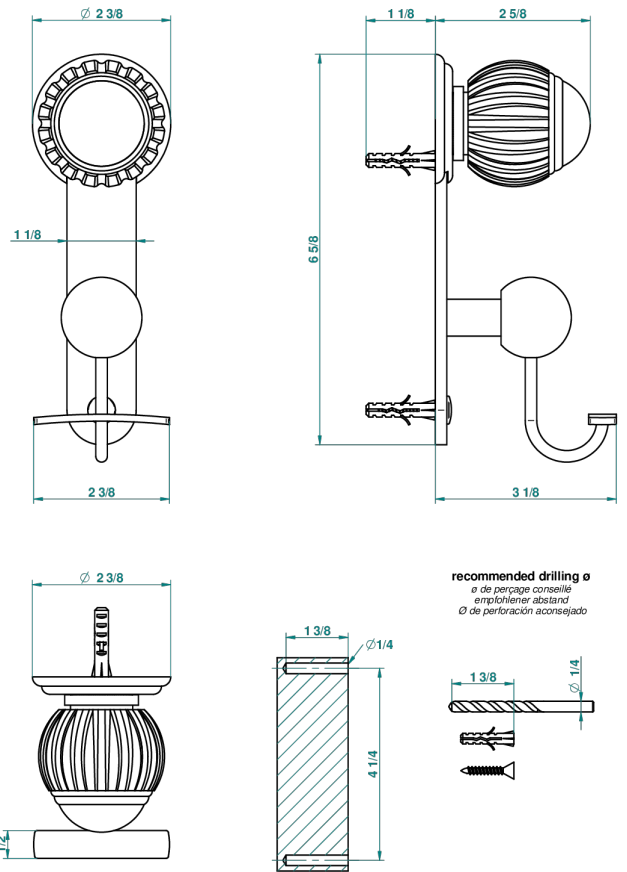

# VOGUE LAPIS LAZULI

A8S-510

浴衣钩

THG<sup>®</sup>  
PARIS

47958

06/12/2012

## 特色

- Vogue Lapis Lazuli
- 浴衣钩