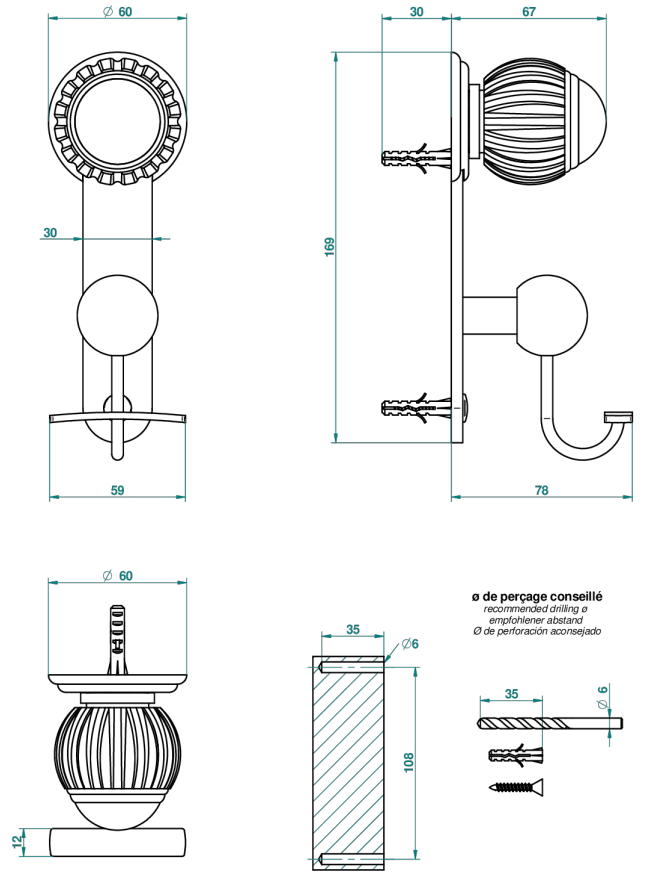

# VOGUE TIGER EYE

A8R-510

浴衣钩

THG<sup>®</sup>  
PARIS

47957

06/12/2012

## 特色

- Vogue Tiger Eye
- 浴衣钩