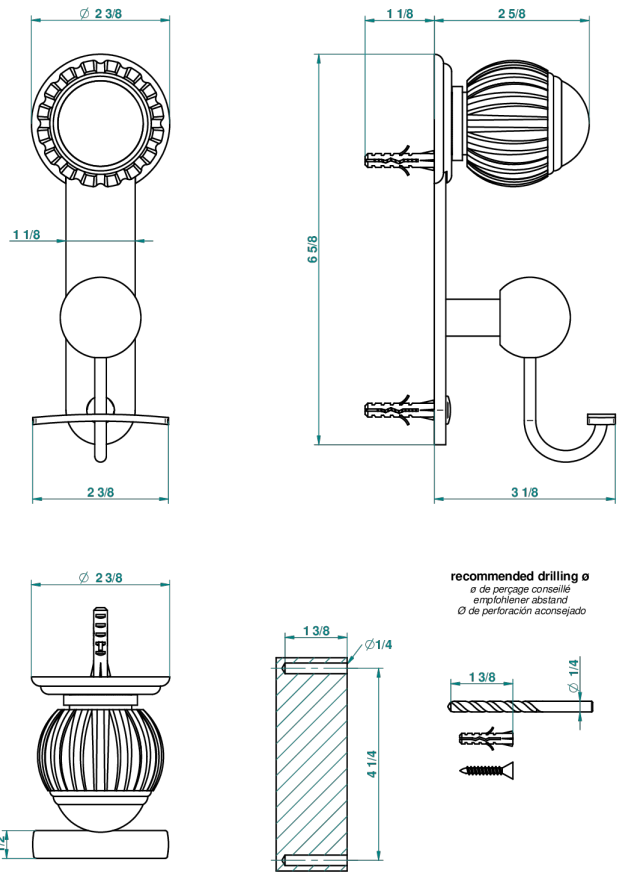

# VOGUE TIGER EYE

A8R-510

浴衣钩

THG<sup>®</sup>  
PARIS

47957

06/12/2012

## 特色

- Vogue Tiger Eye
- 浴衣钩