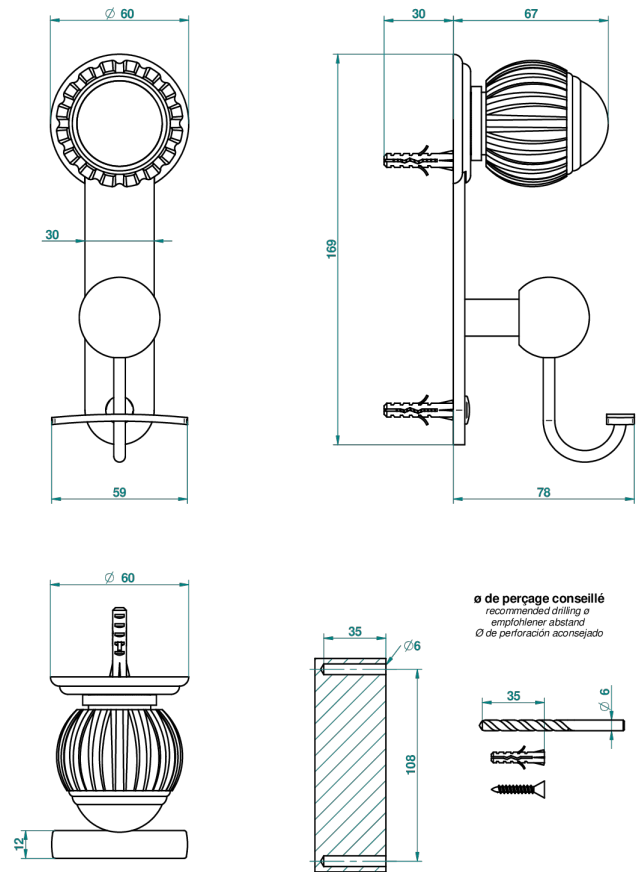

VOGUE ONICE NEGRO

A8P-510

Percha para albornoz

THG[®]
PARIS

47951

06/12/2012

CARACTERÍSTICAS

- Vogue Onice negro
- Percha para albornoz