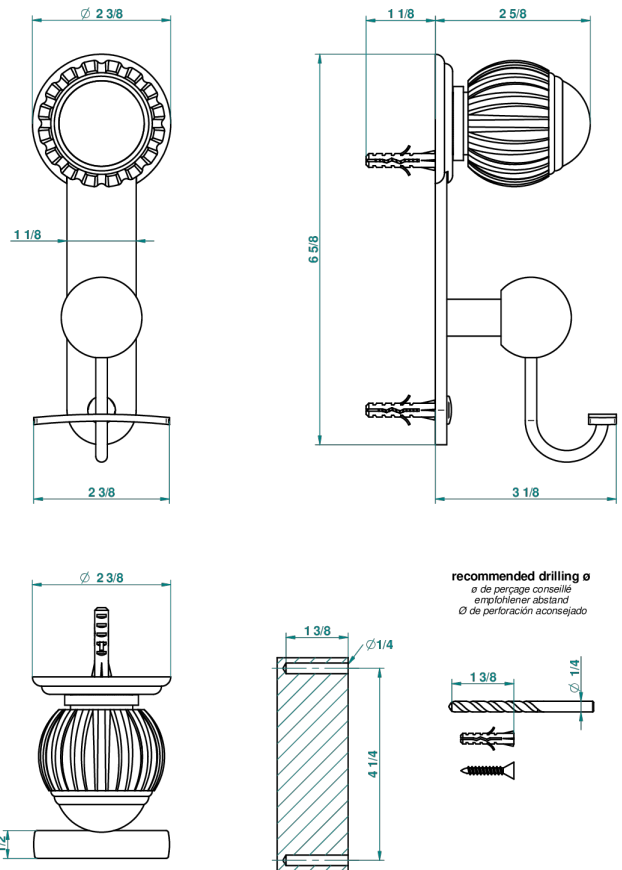

VOGUE ONICE NEGRO

A8P-510

Percha para albornoz

THG[®]
PARIS

47951

06/12/2012

CARACTERÍSTICAS

- Vogue Onice negro
- Percha para albornoz

ACABADOS DISPONIBLES

Bronce claro - D01
Cerámica negra mate - D30
Cobre viejo mate - H07
Cromo - A02
Cromo / dorado - G02
Cromo mate - C02

Dorado - F01
Dorado mate - F07
Dorado pálido - F30
Dorado pálido mate (sin barniz) - F31
Níquel - B01
Níquel mate - C01

Pvd marrón bronce mate - F34
Pvd umber - H66
Pvd umber mate - H67