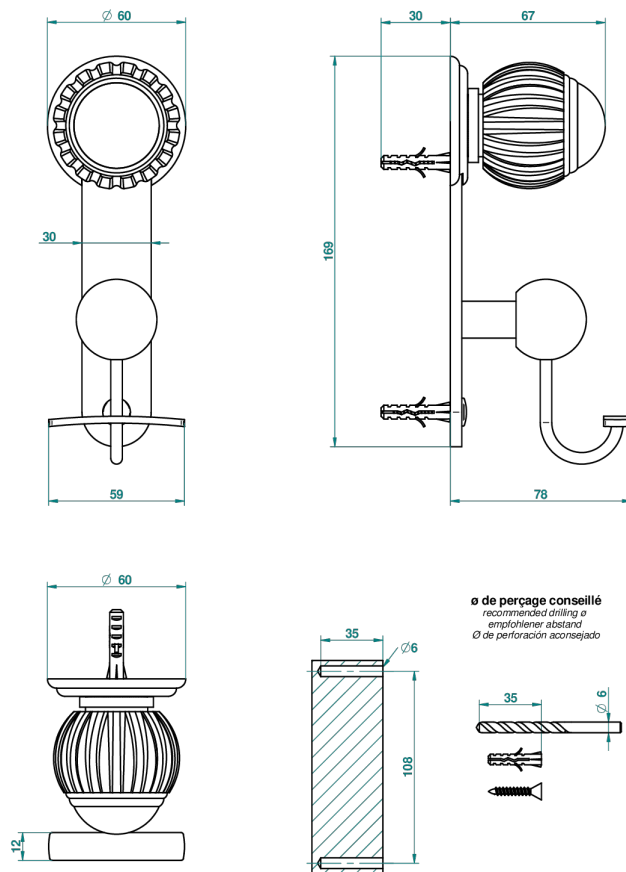

VOGUE ONICE NEGRO

A8P-510

Percha para albornoz

THG[®]
PARIS

47951

06/12/2012

CARACTERÍSTICAS

- Vogue Onice negro
- Percha para albornoz