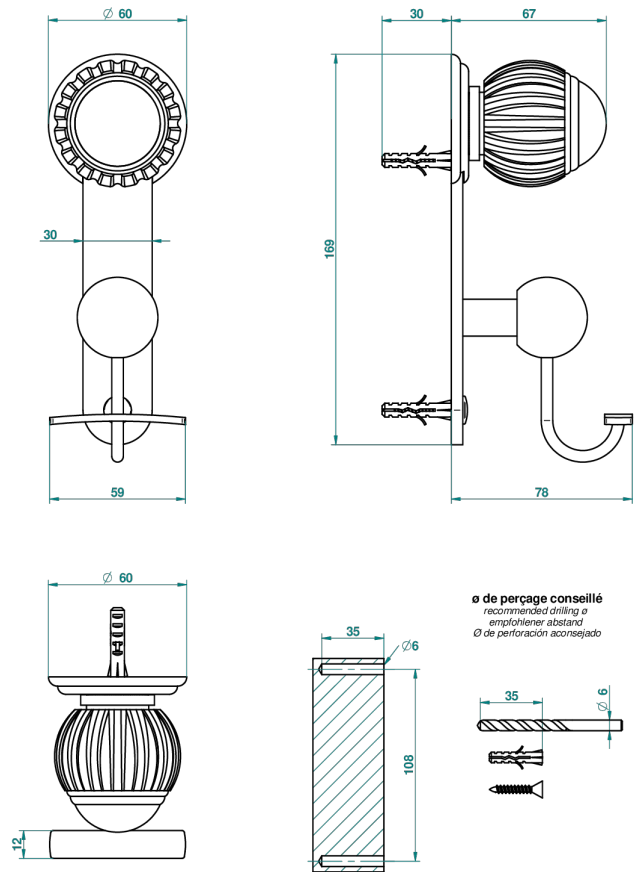

VOGUE ONICE NEGRO

A8P-510

Percha para albornoz

THG®
PARIS

47951

06/12/2012

CARACTERÍSTICAS

- Vogue Onice negro
- Percha para albornoz

ACABADOS DISPONIBLES

Bronce claro - D01
Cerámica negra mate - D30
Cobre viejo mate - H07
Cromo - A02
Cromo / dorado - G02
Cromo mate - C02

Dorado - F01
Dorado mate - F07
Dorado pálido - F30
Dorado pálido mate (sin barniz) - F31
Níquel - B01
Níquel mate - C01

Níquel viejo - H28
Pvd blush - H62
Pvd blush mate - H60
Pvd color latón - H49
Pvd color latón mate - H50
Pvd color níquel - H55

Pvd color níquel mate - H56
Pvd color oro - H52
Pvd color oro mate - H53
Pvd grafito - H64
Pvd grafito mate - H65
Pvd marrón bronce - F33

Pvd marrón bronce mate - F34
Pvd umber - H66
Pvd umber mate - H67