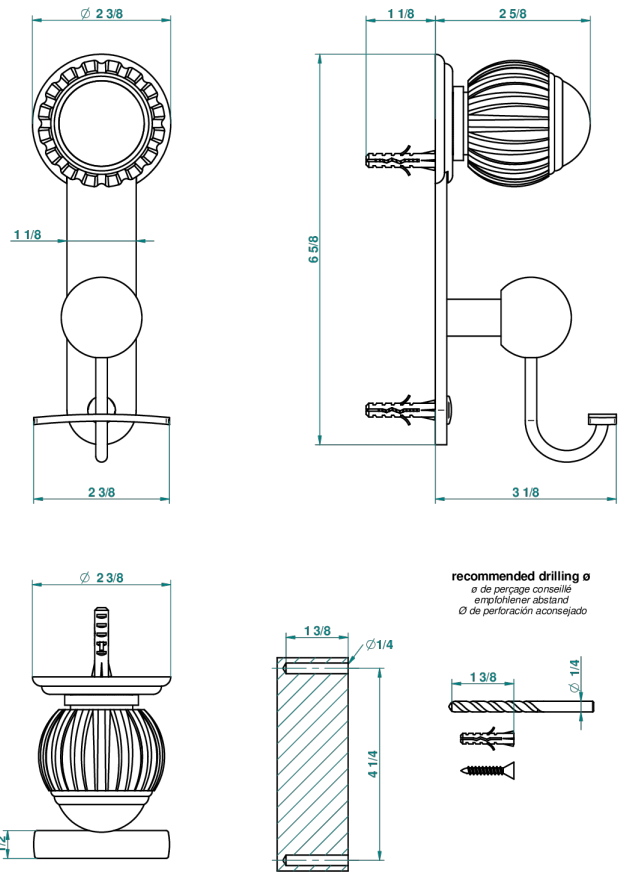

VOGUE ONICE NEGRO

A8P-510

Percha para albornoz

THG®
PARIS

47951

06/12/2012

CARACTERÍSTICAS

- Vogue Onice negro
- Percha para albornoz

ACABADOS DISPONIBLES

Bronce claro - D01
Cerámica negra mate - D30
Cobre viejo mate - H07
Cromo - A02
Cromo / dorado - G02
Cromo mate - C02

Dorado - F01
Dorado mate - F07
Dorado pálido - F30
Dorado pálido mate (sin barniz) - F31
Níquel - B01
Níquel mate - C01

Níquel viejo - H28
Pvd blush - H62
Pvd blush mate - H60
Pvd color latón - H49
Pvd color latón mate - H50
Pvd color níquel - H55

Pvd color níquel mate - H56
Pvd color oro - H52
Pvd color oro mate - H53
Pvd grafito - H64
Pvd grafito mate - H65
Pvd marrón bronce - F33

Pvd marrón bronce mate - F34
Pvd umber - H66
Pvd umber mate - H67