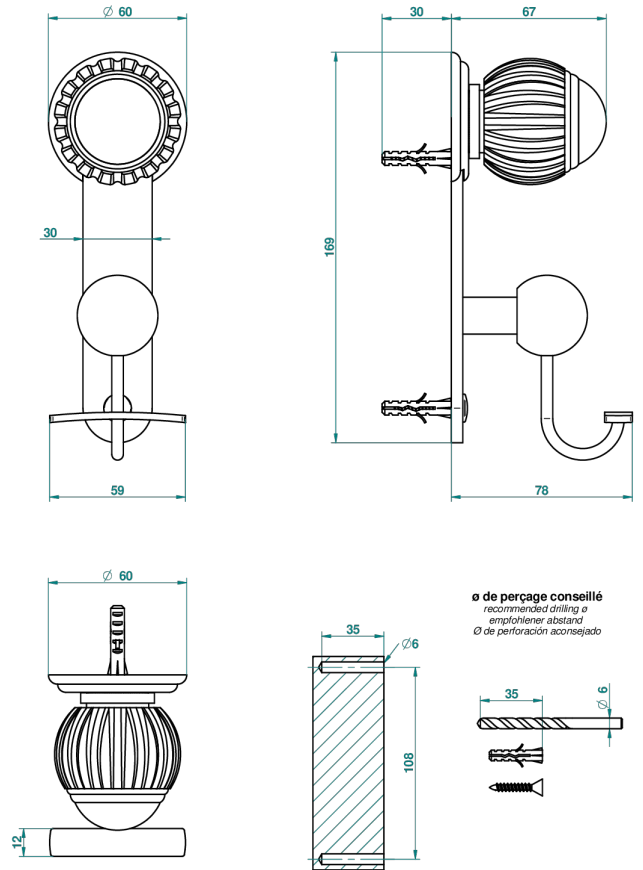

# VOGUE JASPE ROJO

A8N-510

Percha para albornoz

THG<sup>®</sup>  
PARIS

47950

06/12/2012

## CARACTERÍSTICAS

- Vogue Jaspe rojo
- Percha para albornoz