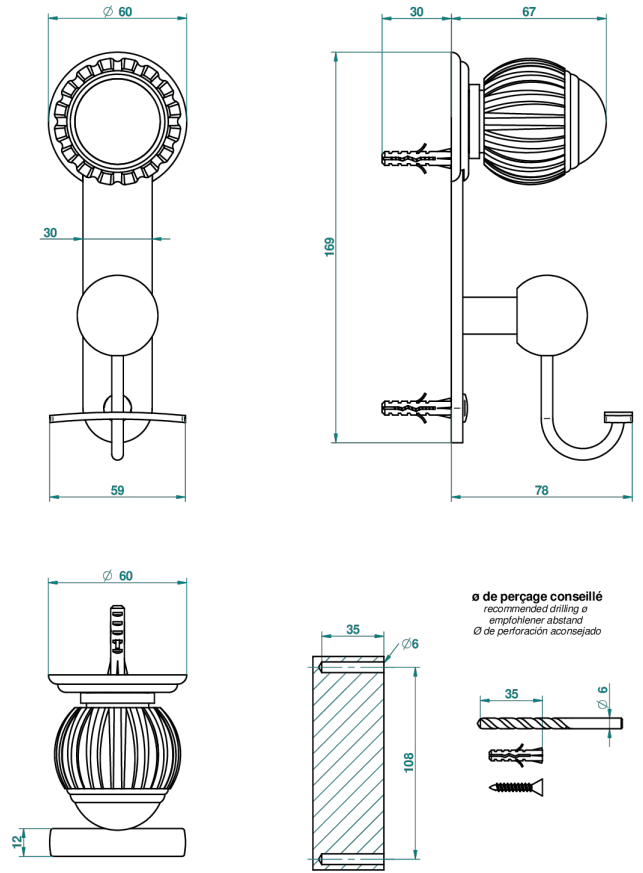

VOGUE JASPE ROJO

A8N-510

Percha para albornoz

THG[®]
PARIS

47950

06/12/2012

CARACTERÍSTICAS

- Vogue Jaspe rojo
- Percha para albornoz