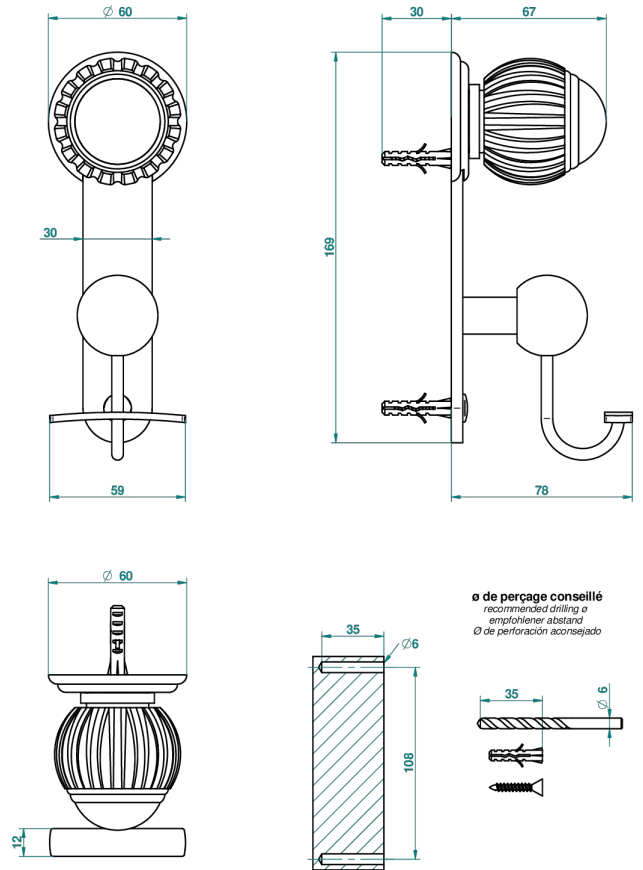

# VOGUE JASPE ROJO

A8N-510

Percha para albornoz

THG<sup>®</sup>  
PARIS

## CARACTERÍSTICAS

- Vogue Jaspe rojo
- Percha para albornoz