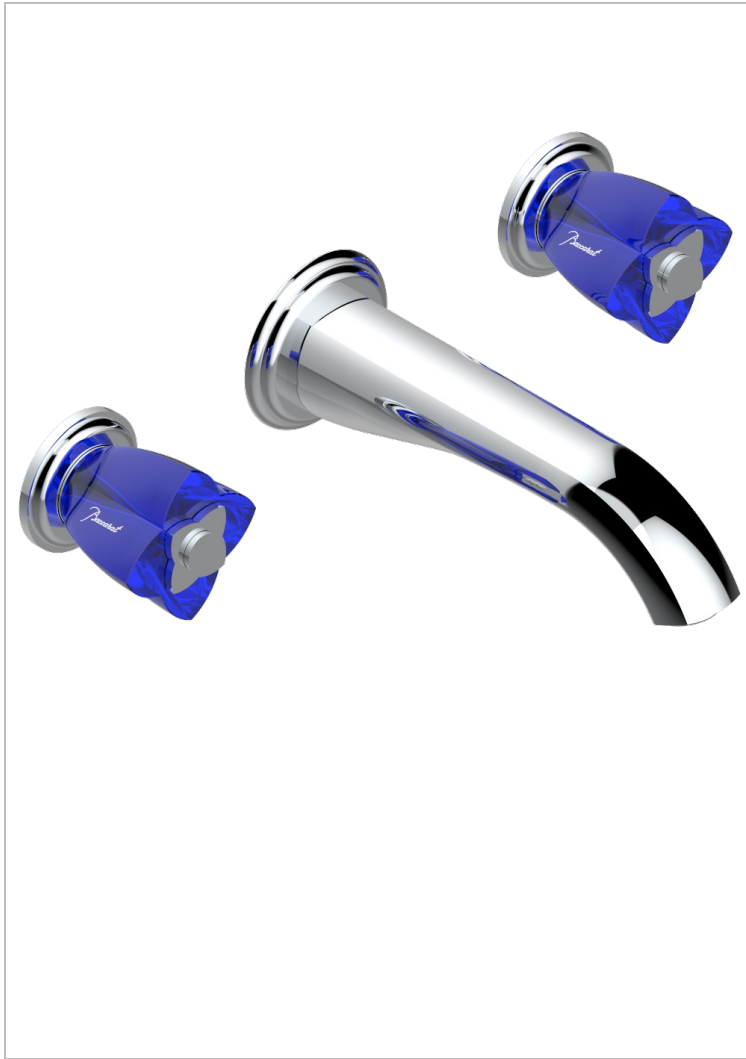

PETALE DE CRISTAL BLEU

U6B-41GB

Garniture pour mélangeur de bain mural, bec goliath

THG[®]
PARIS

47947

11/12/2012

CARACTÉRISTIQUES

- Ensemble composé d'un bec mural de bain et des 2 garnitures de robinets
- Nécessite partie encastrée Réf. 40AC
- Laiton sans plomb
- Aérateur-mousseur

SPECIFICATIONS TECHNIQUES

- Recommandé : 3 bars (max. 5 bars) - Advised : 43,5 psi (max. 72 psi)
- Bec : 35 l/min à 3 bars
- Spout : 9.26 gpm at 43.5 psi

PRODUITS ASSOCIÉS

- Ref. G00-40AM/US Partie à encastrer pour mélangeur mural - version manettes- standard américain

FINITIONS DISPONIBLES

Bronze clair - D01
Chromé - A02
Chromé / doré - G02
Chromé mat - C02
Doré brillant - F01
Doré mat - F07

Nickel brillant - B01
Nickel mat - C01
Noir mat céramique - D30
Or pâle - F30
Or pâle mat - F31
Pvd blush - H62