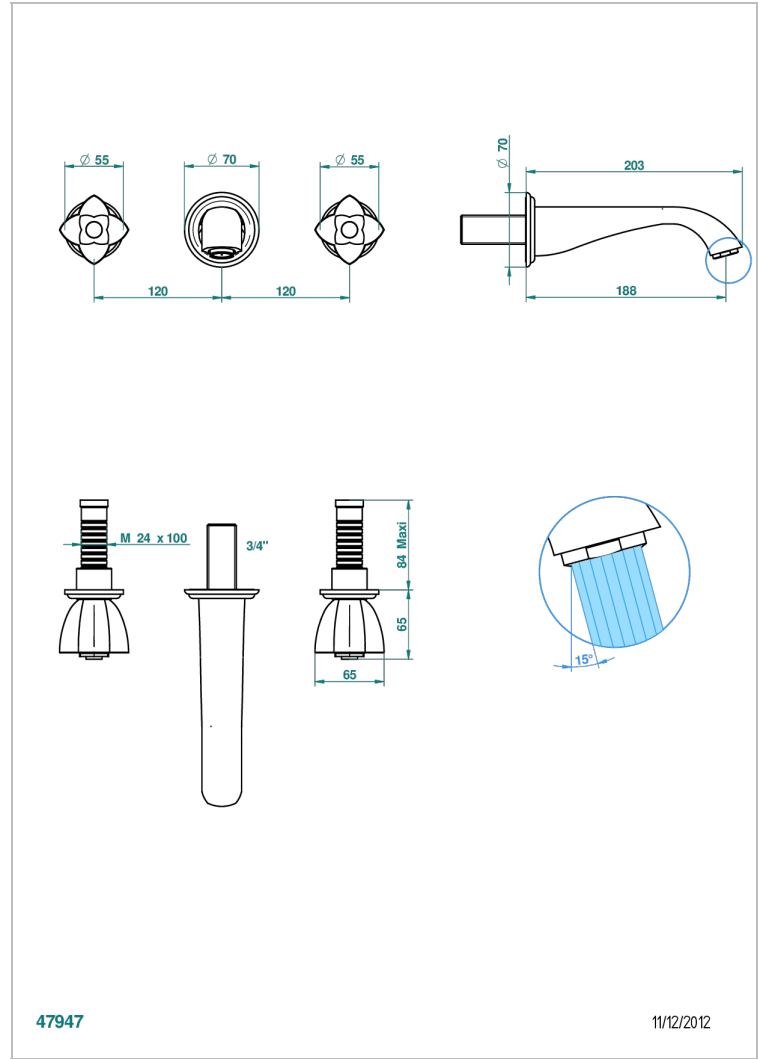

PETALE DE CRISTAL BLEU

U6B-41GB

Garniture pour mélangeur de bain mural, bec goliath

THG[®]
PARIS

47947

11/12/2012

CARACTÉRISTIQUES

- Ensemble composé d'un bec mural de bain et des 2 garnitures de robinets
- Nécessite partie encastrée Réf. 40AC
- Laiton sans plomb
- Aérateur-mousseur

SPECIFICATIONS TECHNIQUES

- Recommandé : 3 bars (max. 5 bars) - Advised : 43,5 psi (max. 72 psi)
- Bec : 35 l/min à 3 bars
- Spout : 9.26 gpm at 43.5 psi

PRODUITS ASSOCIÉS

- Ref. G00-40AM/US Partie à encastrer pour mélangeur mural - version manettes- standard américain