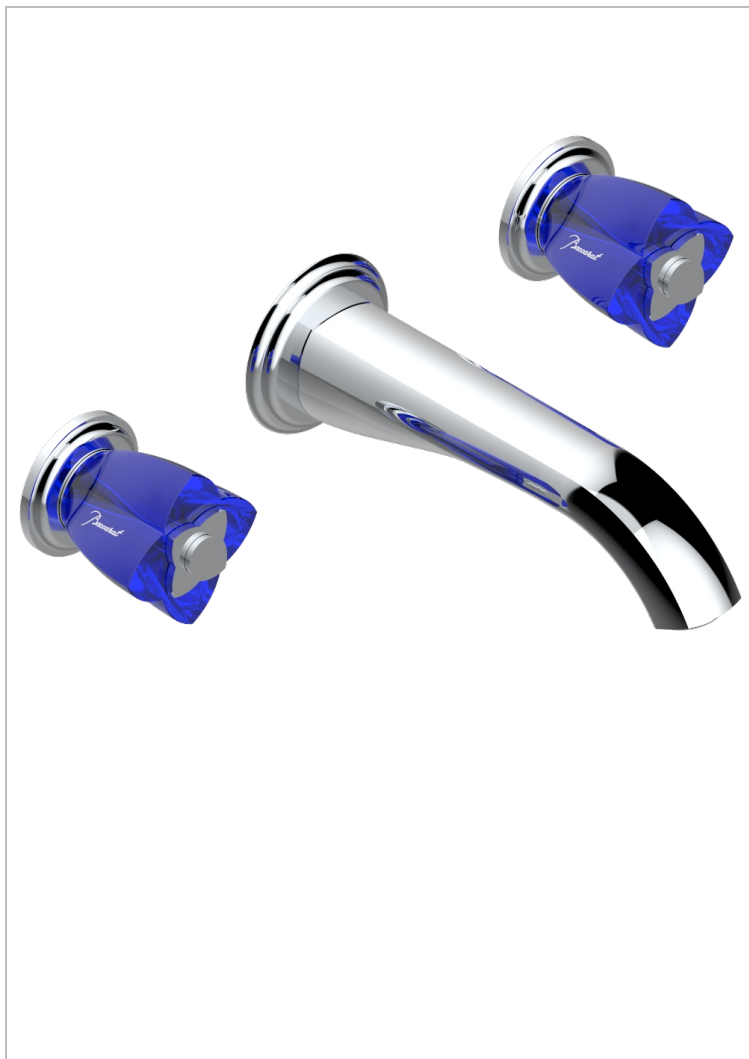

PETALE DE CRISTAL - AZUL CRISTAL

U6B-41GB

Trim only for wall mounted 3-hole bath mixer

THG[®]
PARIS

CARACTERÍSTICAS

- Pétale de Cristal - azul cristal
- Trim only for wall mounted 3-hole bath mixer

ESPECIFICACIONES TÉCNICAS

- Recommandé : 3 bars (max. 5 bars) - Advised : 43,5 psi (max. 72 psi)
- Bec : 35 l/min à 3 bars
- Spout : 9.26 gpm at 43.5 psi

PRODUCTOS RELACIONADOS

- Ref. G00-40AM/US Partie à encastrer pour mélangeur mural - version manettes- standard américain

ACABADOS DISPONIBLES

Bronce claro - D01
Cerámica negra mate - D30
Cobre viejo mate - H07
Cromo - A02
Cromo / dorado - G02
Cromo mate - C02

Dorado - F01
Dorado mate - F07
Dorado pálido - F30
Dorado pálido mate (sin barniz) - F31
Níquel - B01
Níquel mate - C01

Níquel viejo - H28
Pvd blush - H62
Pvd blush mate - H60
Pvd color latón - H49
Pvd color latón mate - H50
Pvd color níquel - H55

Pvd color níquel mate - H56
Pvd color oro - H52
Pvd color oro mate - H53
Pvd grafito - H64
Pvd grafito mate - H65
Pvd marrón bronce - F33