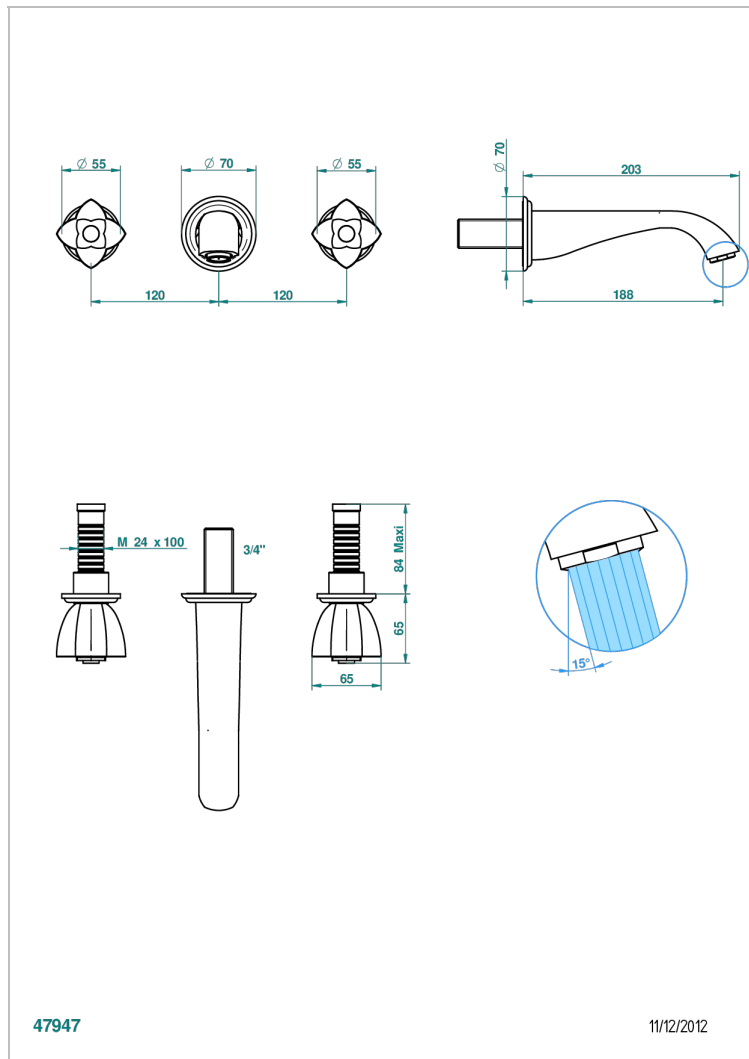

PETALE DE CRISTAL - AZUL CRISTAL

U6B-41GB

Trim only for wall mounted 3-hole bath mixer

THG[®]
PARIS

CARACTERÍSTICAS

- Pétale de Cristal - azul cristal
- Trim only for wall mounted 3-hole bath mixer

ESPECIFICACIONES TÉCNICAS

- Recommandé : 3 bars (max. 5 bars) - Advised : 43,5 psi (max. 72 psi)
- Bec : 35 l/min à 3 bars
- Spout : 9.26 gpm at 43.5 psi

PRODUCTOS RELACIONADOS

- Ref. G00-40AM/US Partie à encastrer pour mélangeur mural - version manettes- standard américain