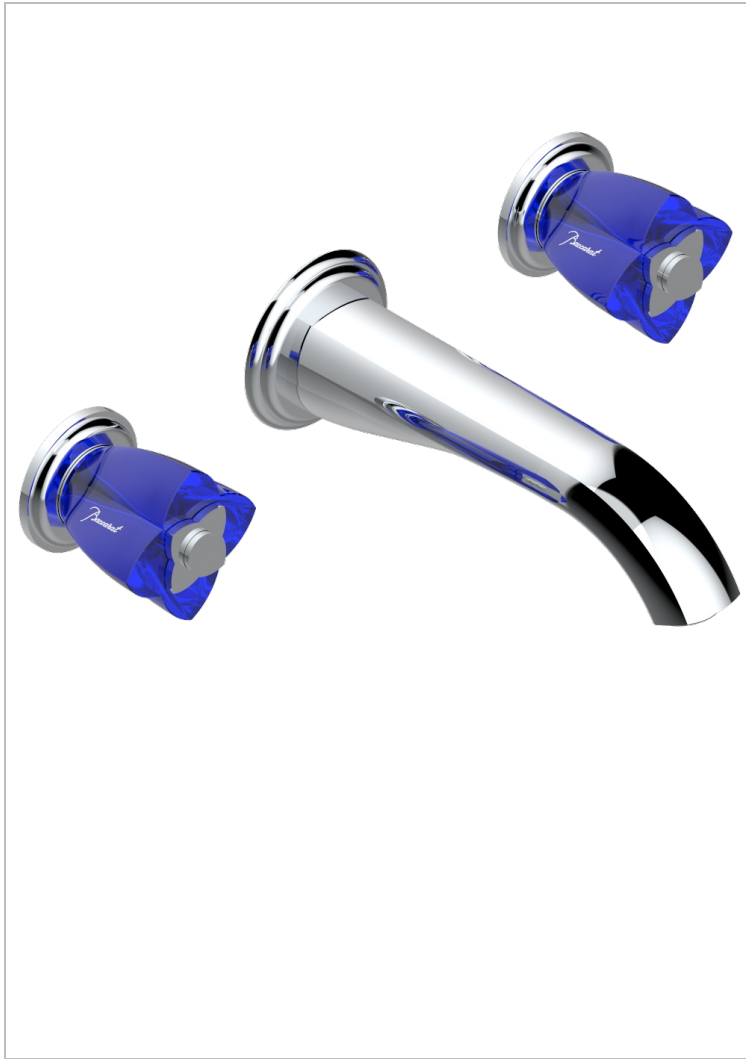

PETALE DE CRISTAL BLEU

U6B-41GB

Garniture pour mélangeur de bain mural, bec goliath

THG[®]
PARIS

CARACTÉRISTIQUES

- Ensemble composé d'un bec mural de bain et des 2 garnitures de robinets
- Nécessite partie encastrée Réf. 40AC
- Laiton sans plomb
- Aérateur-mousseur

SPÉCIFICATIONS TECHNIQUES

- Recommandé : 3 bars (max. 5 bars) - Advised : 43,5 psi (max. 72 psi)
- Bec : 35 l/min à 3 bars
- Spout : 9.26 gpm at 43.5 psi

PRODUITS ASSOCIÉS

- Ref. G00-40AM/US Partie à encastrer pour mélangeur mural - version manettes- standard américain

FINITIONS DISPONIBLES

Bronze clair - D01
Chromé - A02
Chromé / doré - G02
Chromé mat - C02
Doré brillant - F01
Doré mat - F07

Nickel brillant - B01
Nickel mat - C01
Noir mat céramique - D30
Or pâle - F30
Or pâle mat - F31
Pvd blush - H62