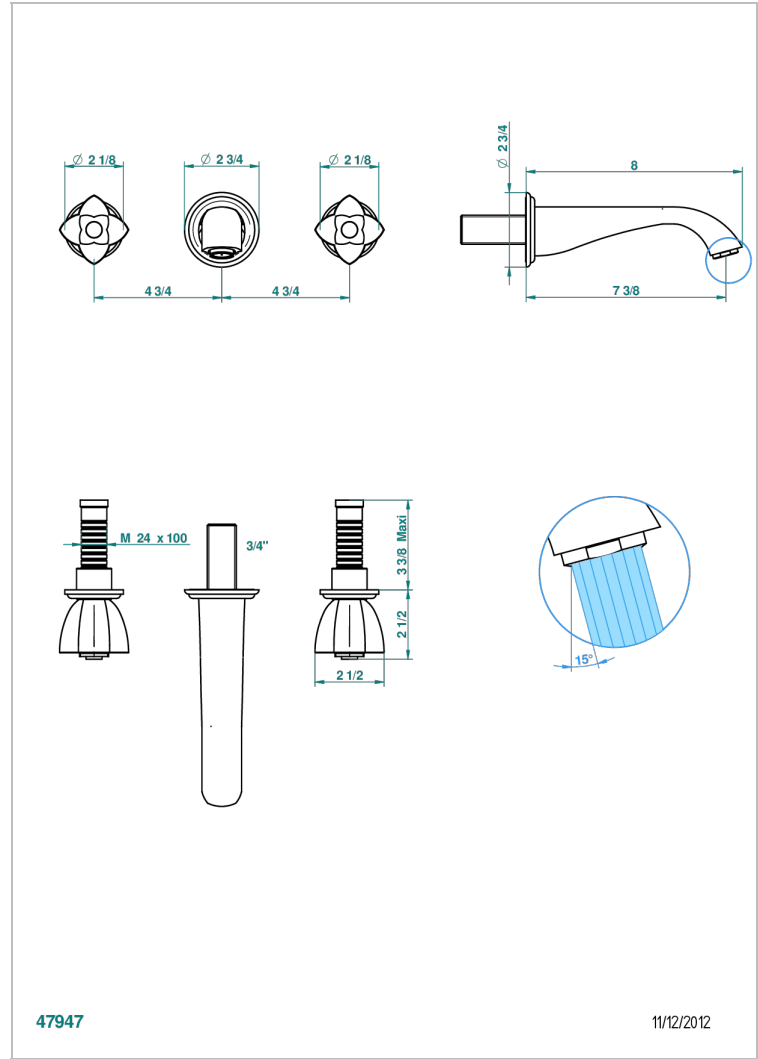

PETALE DE CRISTAL BLEU

U6B-41GB

Garniture pour mélangeur de bain mural, bec goliath

THG[®]
PARIS

CARACTÉRISTIQUES

- Ensemble composé d'un bec mural de bain et des 2 garnitures de robinets
- Nécessite partie encastrée Réf. 40AC
- Laiton sans plomb
- Aérateur-mousseur

SPÉCIFICATIONS TECHNIQUES

- Recommandé : 3 bars (max. 5 bars) - Advised : 43,5 psi (max. 72 psi)
- Bec : 35 l/min à 3 bars
- Spout : 9.26 gpm at 43.5 psi

PRODUITS ASSOCIÉS

- Ref. G00-40AM/US Partie à encastrer pour mélangeur mural - version manettes- standard américain