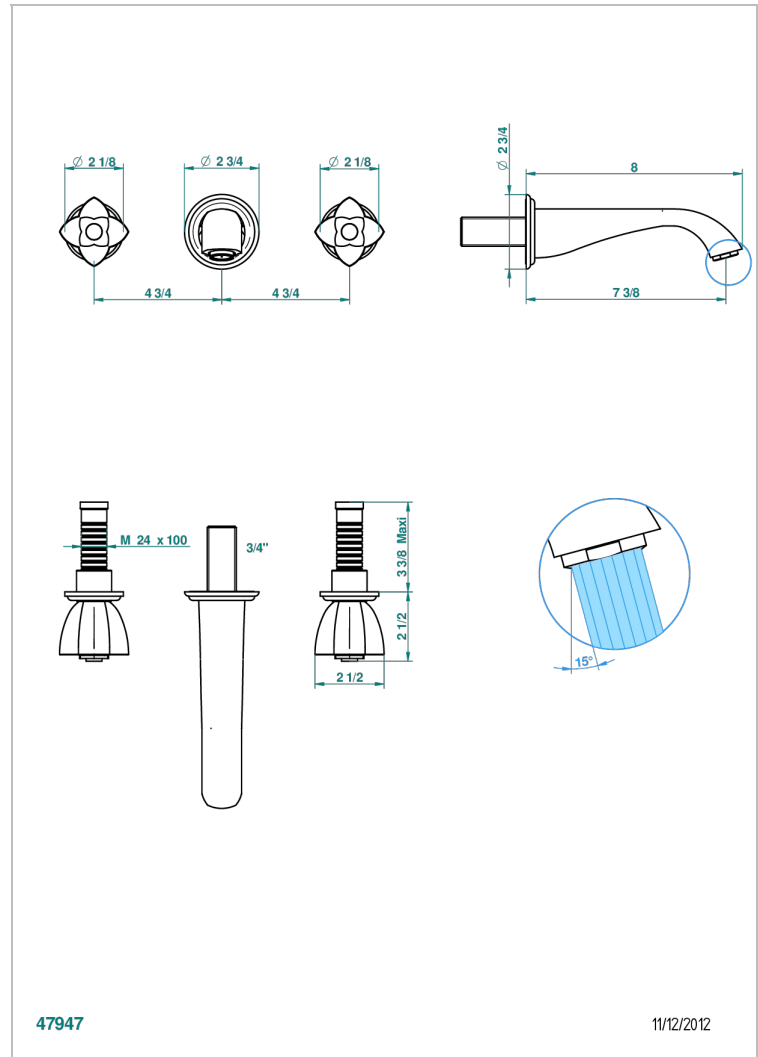

PETALE DE CRISTAL - AZUL CRISTAL

U6B-41GB

Trim only for wall mounted 3-hole bath mixer

THG[®]
PARIS

CARACTERÍSTICAS

- Pétale de Cristal - azul cristal
- Trim only for wall mounted 3-hole bath mixer

ESPECIFICACIONES TÉCNICAS

- Recommandé : 3 bars (max. 5 bars) - Advised : 43,5 psi (max. 72 psi)
- Bec : 35 l/min à 3 bars
- Spout : 9.26 gpm at 43.5 psi

PRODUCTOS RELACIONADOS

- Ref. G00-40AM/US Partie à encastrer pour mélangeur mural - version manettes- standard américain