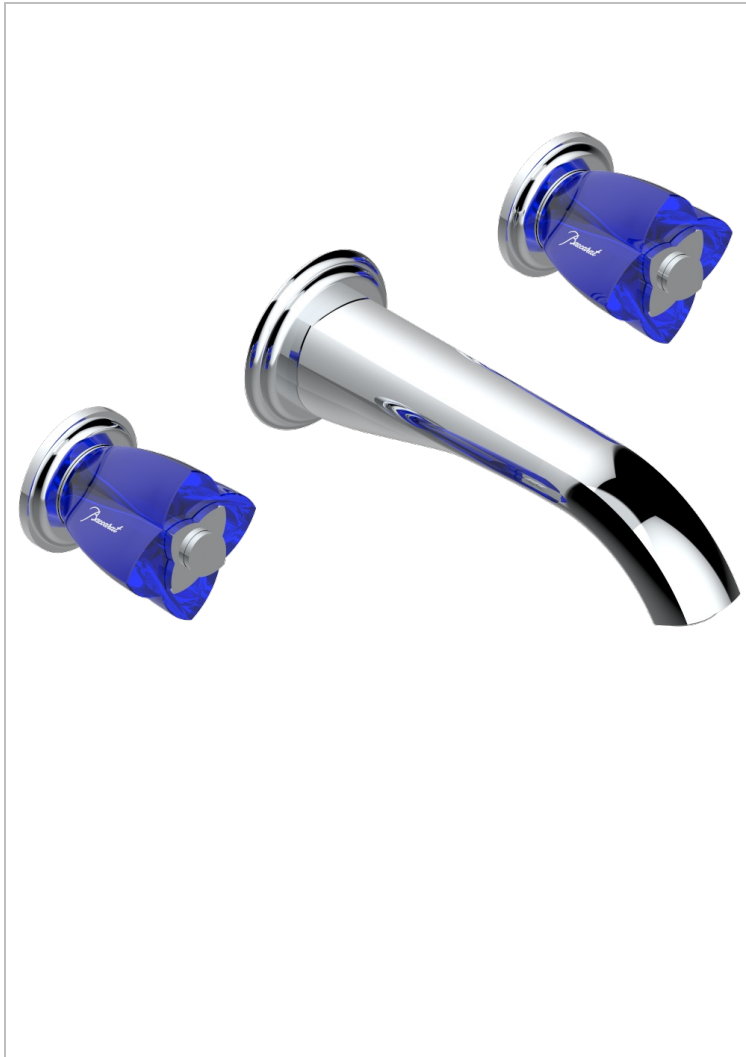

PETALE DE CRISTAL - AZUL CRISTAL

U6B-41GB

Trim only for wall mounted 3-hole bath mixer

THG[®]
PARIS

CARACTERÍSTICAS

- Pétale de Cristal - azul cristal
- Trim only for wall mounted 3-hole bath mixer

ESPECIFICACIONES TÉCNICAS

- Recommandé : 3 bars (max. 5 bars) - Advised : 43,5 psi (max. 72 psi)
- Bec : 35 l/min à 3 bars
- Spout : 9.26 gpm at 43.5 psi

PRODUCTOS RELACIONADOS

- Ref. G00-40AM/US Partie à encastrer pour mélangeur mural - version manettes- standard américain

ACABADOS DISPONIBLES

Bronce claro - D01
Cerámica negra mate - D30
Cobre viejo mate - H07
Cromo - A02
Cromo / dorado - G02
Cromo mate - C02

Dorado - F01
Dorado mate - F07
Dorado pálido - F30
Dorado pálido mate (sin barniz) - F31
Níquel - B01
Níquel mate - C01

Níquel viejo - H28
Pvd blush - H62
Pvd blush mate - H60
Pvd color latón - H49
Pvd color latón mate - H50
Pvd color níquel - H55

Pvd color níquel mate - H56
Pvd color oro - H52
Pvd color oro mate - H53
Pvd grafito - H64
Pvd grafito mate - H65
Pvd marrón bronce - F33