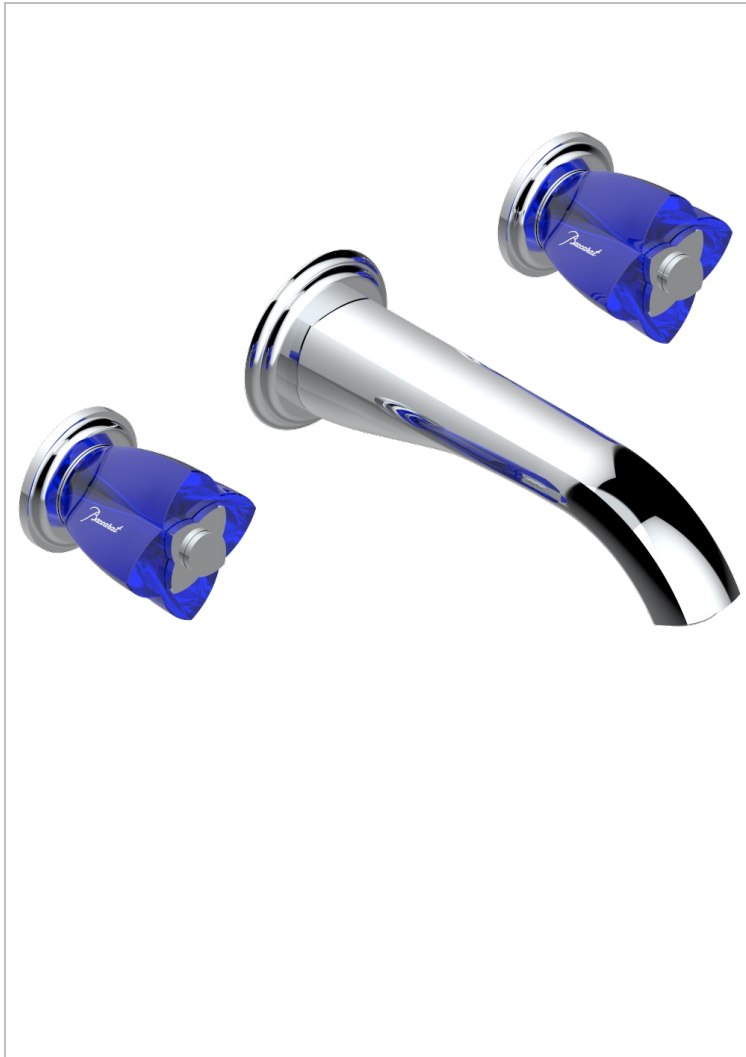

PETALE DE CRISTAL - AZUL CRISTAL

U6B-41GB

Trim only for wall mounted 3-hole bath mixer

THG[®]
PARIS

47947

11/12/2012

CARACTERÍSTICAS

- Pétale de Cristal - azul cristal
- Trim only for wall mounted 3-hole bath mixer

ESPECIFICACIONES TÉCNICAS

- Recommandé : 3 bars (max. 5 bars) - Advised : 43,5 psi (max. 72 psi)
- Bec : 35 l/min à 3 bars
- Spout : 9.26 gpm at 43.5 psi

PRODUCTOS RELACIONADOS

- Ref. G00-40AC Rough parts for wall mounted 3 hole mixer, cross handle version
- Ref. G00-40AM Rough parts for wall mounted 3 hole mixer, lever handle version

ACABADOS DISPONIBLES

Bronce claro - D01
Cerámica negra mate - D30
Cobre viejo mate - H07
Cromo - A02
Cromo / dorado - G02
Cromo mate - C02

Dorado - F01
Dorado mate - F07
Dorado pálido - F30
Dorado pálido mate (sin barniz) - F31
Níquel - B01
Níquel mate - C01

Níquel viejo - H28
Pvd blush - H62
Pvd blush mate - H60
Pvd color latón - H49
Pvd color latón mate - H50
Pvd color níquel - H55

Pvd color níquel mate - H56
Pvd color oro - H52
Pvd color oro mate - H53
Pvd grafito - H64
Pvd grafito mate - H65
Pvd marrón bronce - F33