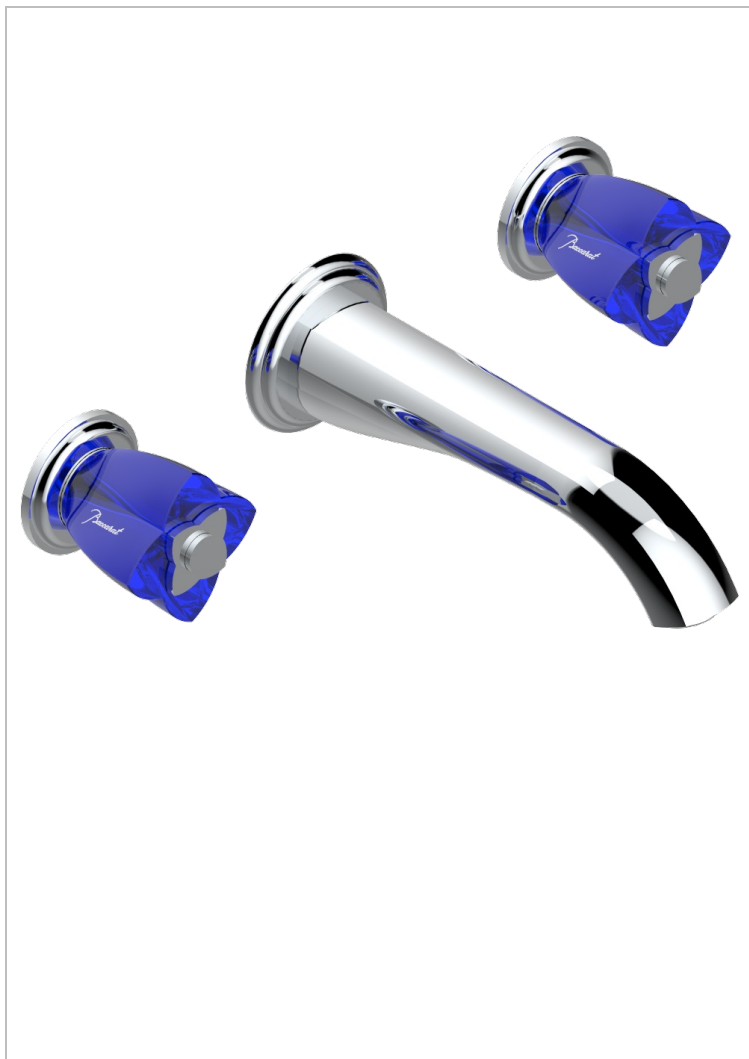

# PETALE DE CRISTAL - AZUL CRISTAL

U6B-40GBUS

Garniture pour mélangeur de lavabo mural - bec goliath- standard américain

THG<sup>®</sup>  
PARIS

## CARACTERÍSTICAS

- Pétale de Cristal - azul cristal
- Garniture pour mélangeur de lavabo mural - bec goliath- standard américain

## PRODUCTOS RELACIONADOS

- Ref. G00-40AM/US Partie à encastrer pour mélangeur mural - version manettes- standard américain

## ACABADOS DISPONIBLES

Bronce claro - D01  
Cerámica negra mate - D30  
Cobre viejo mate - H07  
Cromo - A02  
Cromo / dorado - G02  
Cromo mate - C02

Dorado - F01  
Dorado mate - F07  
Dorado pálido - F30  
Dorado pálido mate (sin barniz) - F31  
Níquel - B01  
Níquel mate - C01