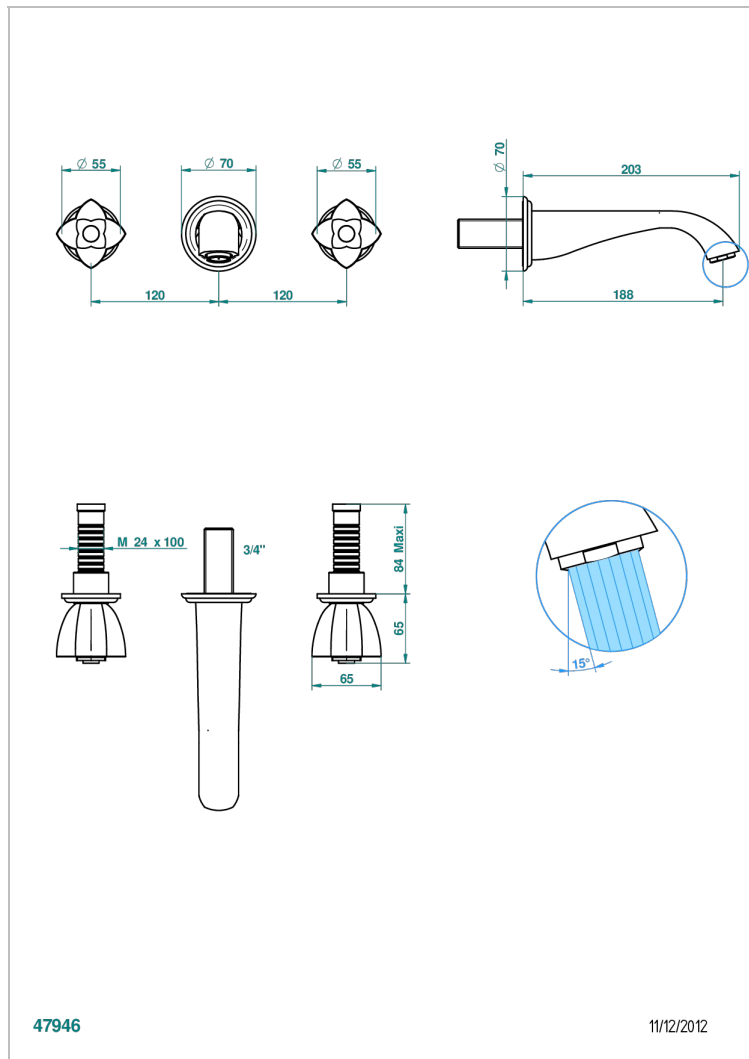

# PETALE DE CRISTAL - AZUL CRISTAL

U6B-40GBUS

Garniture pour mélangeur de lavabo mural - bec goliath- standard américain

THG<sup>®</sup>  
PARIS

## CARACTERÍSTICAS

- Pétale de Cristal - azul cristal
- Garniture pour mélangeur de lavabo mural - bec goliath- standard américain

## PRODUCTOS RELACIONADOS

- Ref. G00-40AM/US Partie à encastrer pour mélangeur mural - version manettes- standard américain