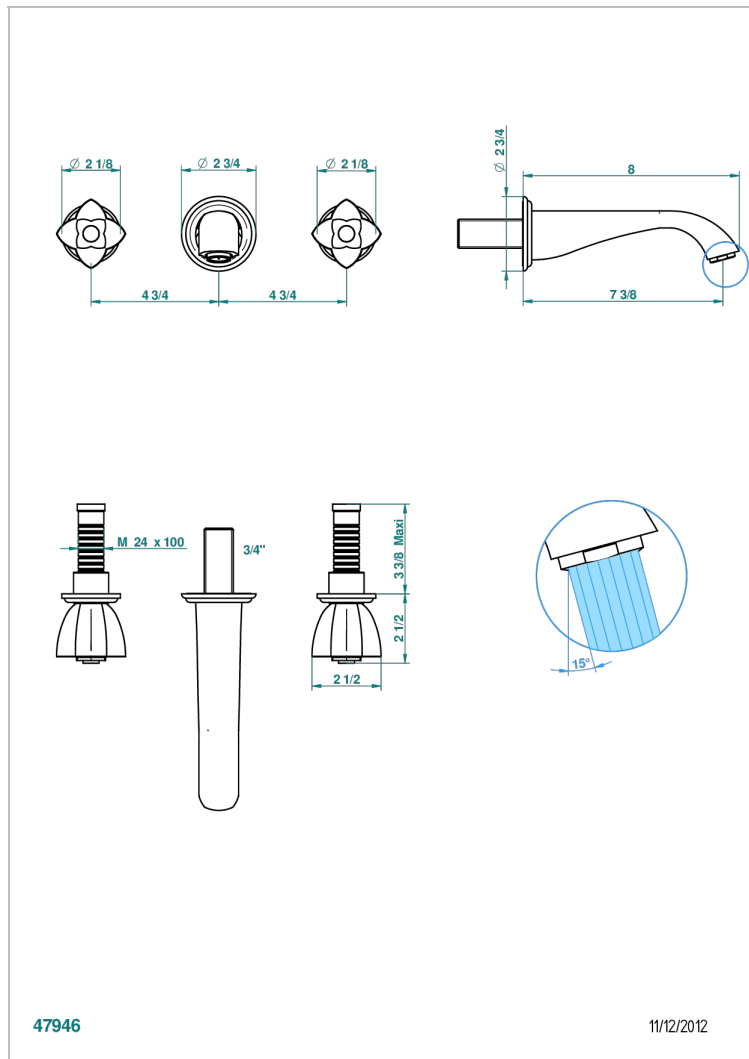

# PETALE DE CRISTAL - AZUL CRISTAL

U6B-40GBUS

Garniture pour mélangeur de lavabo mural - bec goliath- standard américain

THG<sup>®</sup>  
PARIS

47946

11/12/2012

## CARACTERÍSTICAS

- Pétale de Cristal - azul cristal
- Garniture pour mélangeur de lavabo mural - bec goliath- standard américain

## PRODUCTOS RELACIONADOS

- Ref. G00-40AM/US Partie à encastrer pour mélangeur mural - version manettes- standard américain