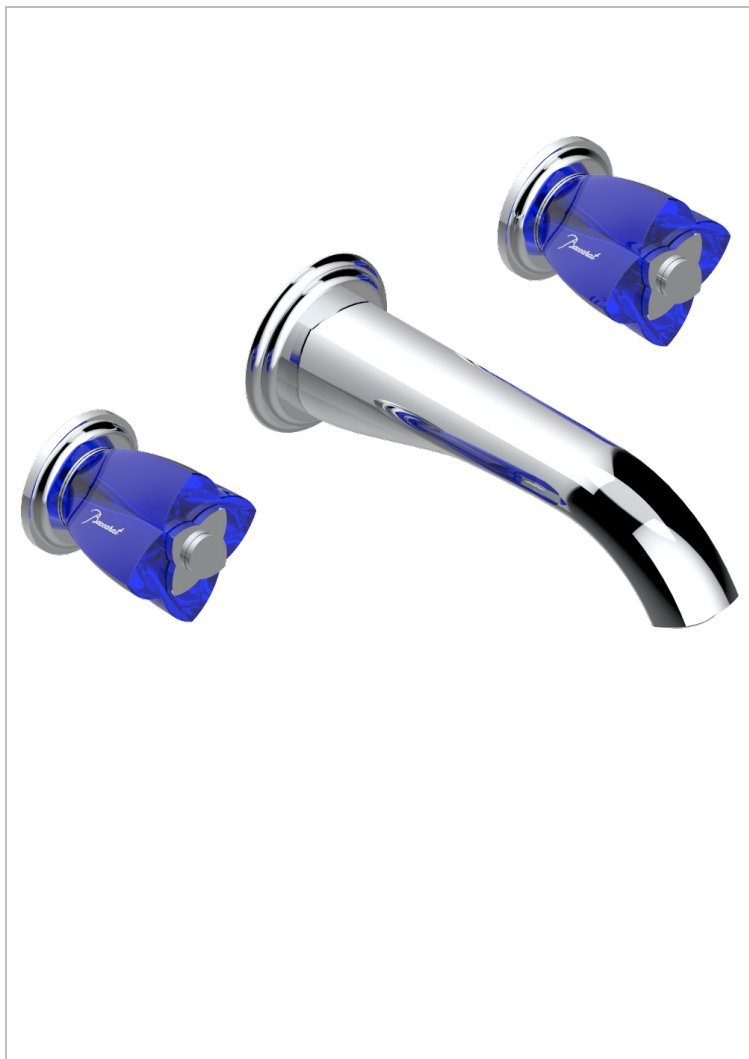

# PETALE DE CRISTAL - AZUL CRISTAL

U6B-40GBUS

Garniture pour mélangeur de lavabo mural - bec goliath- standard américain

THG<sup>®</sup>  
PARIS

47946

11/12/2012

## CARACTERÍSTICAS

- Pétale de Cristal - azul cristal
- Garniture pour mélangeur de lavabo mural - bec goliath- standard américain

## PRODUCTOS RELACIONADOS

- Ref. G00-40AM/US Partie à encastrer pour mélangeur mural - version manettes- standard américain

## ACABADOS DISPONIBLES

Bronce claro - D01  
Cerámica negra mate - D30  
Cobre viejo mate - H07  
Cromo - A02  
Cromo / dorado - G02  
Cromo mate - C02

Dorado - F01  
Dorado mate - F07  
Dorado pálido - F30  
Dorado pálido mate (sin barniz) - F31  
Níquel - B01  
Níquel mate - C01