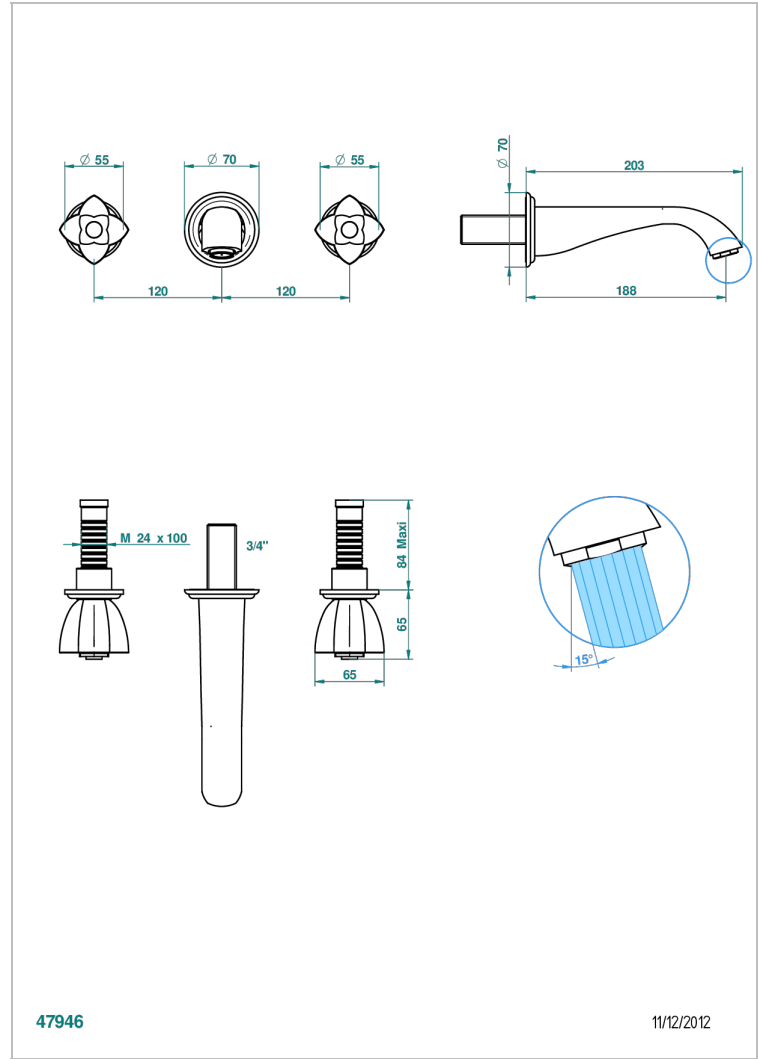

PETALE DE CRISTAL BLEU

U6B-40GB

Garniture pour mélangeur de lavabo mural, bec goliath

THG[®]
PARIS

47946

11/12/2012

CARACTÉRISTIQUES

- Ensemble composé d'un bec mural de lavabo et des 2 garnitures de robinets
- Nécessite partie encastrée Réf. 40AC
- Laiton sans plomb
- Aérateur-mousseur
- Livré sans vidage

SPECIFICATIONS TECHNIQUES

- Recommandé : 3 bars (max. 5 bars) - Advised : 43,5 psi (max. 72 psi)
- 15 l/min à 3 bars (4 gpm at 43.5 psi)

PRODUITS ASSOCIÉS

- Ref. G00-40AC Partie à encastrer pour mélangeur mural - version croisillons
- Ref. G00-40AM Partie à encastrer pour mélangeur mural - version manettes