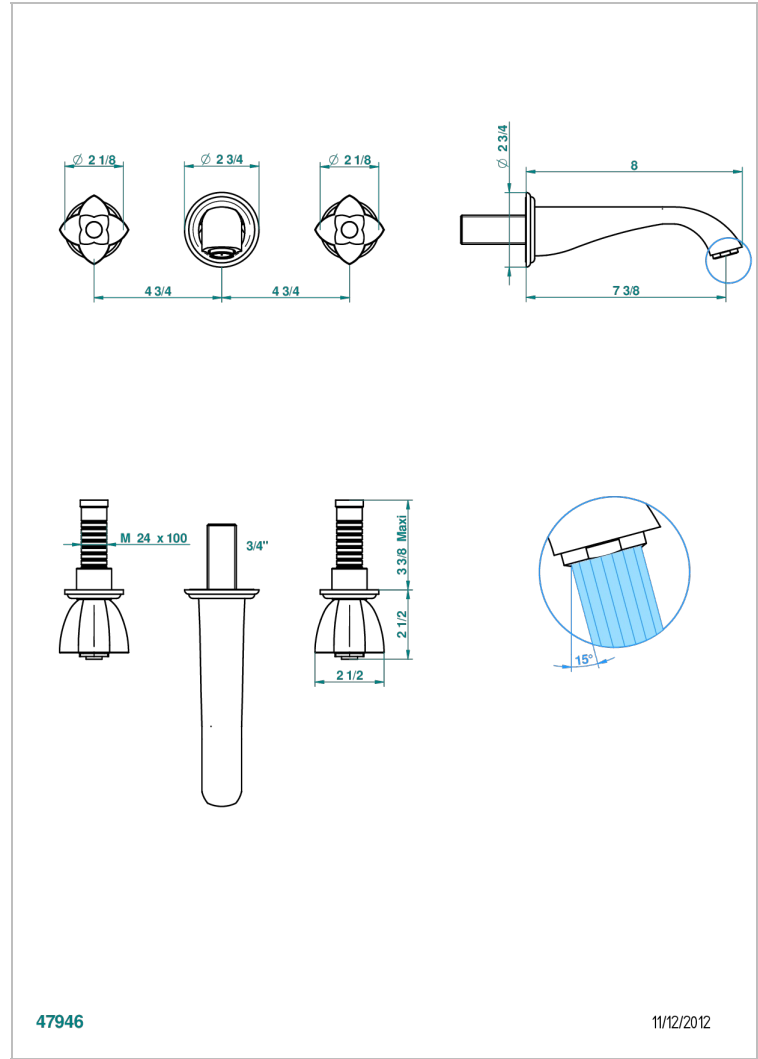

# PETALE DE CRISTAL BLEU

U6B-40GB

Garniture pour mélangeur de lavabo mural, bec goliath

THG<sup>®</sup>  
PARIS

## CARACTÉRISTIQUES

- Ensemble composé d'un bec mural de lavabo et des 2 garnitures de robinets
- Nécessite partie encastrée Réf. 40AC
- Laiton sans plomb
- Aérateur-mousseur
- Livré sans vidage

## PRODUITS ASSOCIÉS

- Ref. G00-40AC Partie à encastrer pour mélangeur mural - version croisillons
- Ref. G00-40AM Partie à encastrer pour mélangeur mural - version manettes