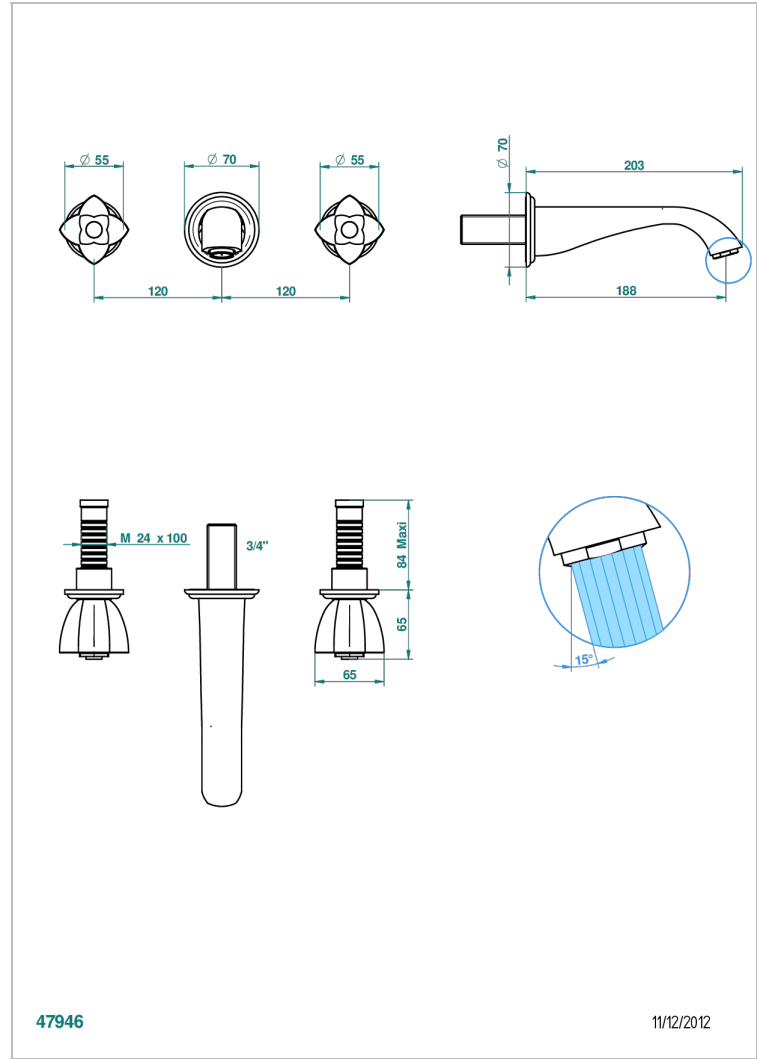

PETALE DE CRISTAL BLEU

U6B-40GB

Garniture pour mélangeur de lavabo mural, bec goliath

THG[®]
PARIS

47946

11/12/2012

CARACTÉRISTIQUES

- Ensemble composé d'un bec mural de lavabo et des 2 garnitures de robinets
- Nécessite partie encastrée Réf. 40AC
- Laiton sans plomb
- Aérateur-mousseur
- Livré sans vidage

SPECIFICATIONS TECHNIQUES

- Recommandé : 3 bars (max. 5 bars) - Advised : 43,5 psi (max. 72 psi)
- 15 l/min à 3 bars (4 gpm at 43.5 psi)

PRODUITS ASSOCIÉS

- Ref. G00-40AC Partie à encastrer pour mélangeur mural - version croisillons
- Ref. G00-40AM Partie à encastrer pour mélangeur mural - version manettes