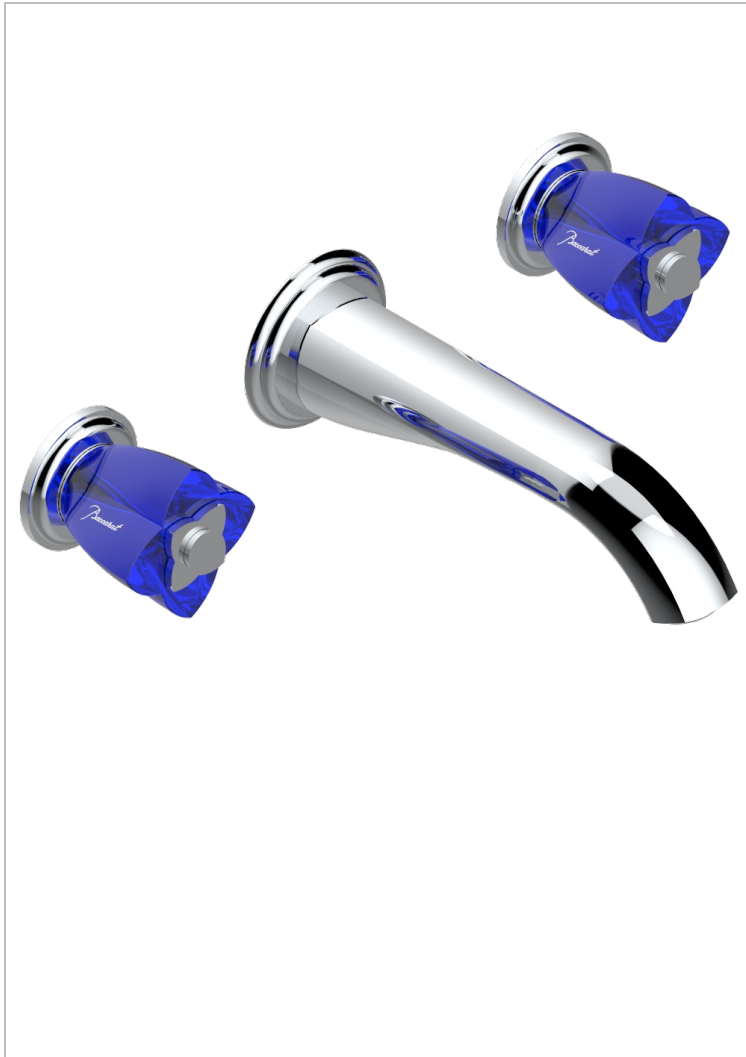

# PETALE DE CRISTAL, BLAUEN KRISTALL

U6B-40GB

Garnitur für Waschtischbatterie zur Wandmontage, Goliath Auslauf

THG<sup>®</sup>  
PARIS

## EIGENSCHAFTEN

- Pétale de Cristal, blauen Kristall
- Garnitur für Waschtischbatterie zur Wandmontage, Goliath Auslauf

## ÄHNLICHE PRODUKTE

- Ref. G00-40AC Up-teil für wandarmatur
- Ref. G00-40AM Up-teil für wandarmatur

## VERFÜGBARE OBERFLÄCHEN

Altnickel - H28  
Blassgold - F30  
Blassgold matt unlackiert - F31  
Bronze hell - D01  
Chrom - A02  
Chrom / gold - G02

Chrom matt - C02  
Gold - F01  
Gold matt - F07  
Kupfer altrot matt lackiert - H07  
Mattschwarz keramik - D30  
Nickel matt - C01