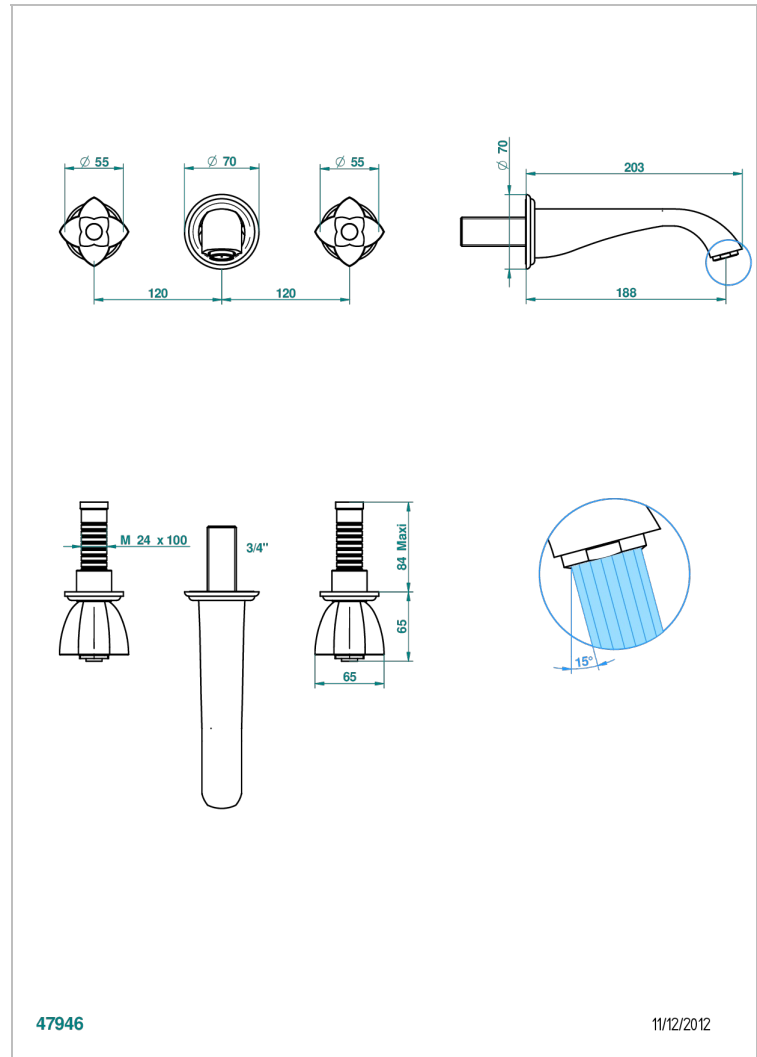

# PETALE DE CRISTAL, BLAUEN KRISTALL

U6B-40GB

Garnitur für Waschtischbatterie zur Wandmontage, Goliath Auslauf

THG<sup>®</sup>  
PARIS

## EIGENSCHAFTEN

- Pétale de Cristal, blauen Kristall
- Garnitur für Waschtischbatterie zur Wandmontage, Goliath Auslauf

## ÄHNLICHE PRODUKTE

- Ref. G00-40AC Up-teil für wandarmatur
- Ref. G00-40AM Up-teil für wandarmatur