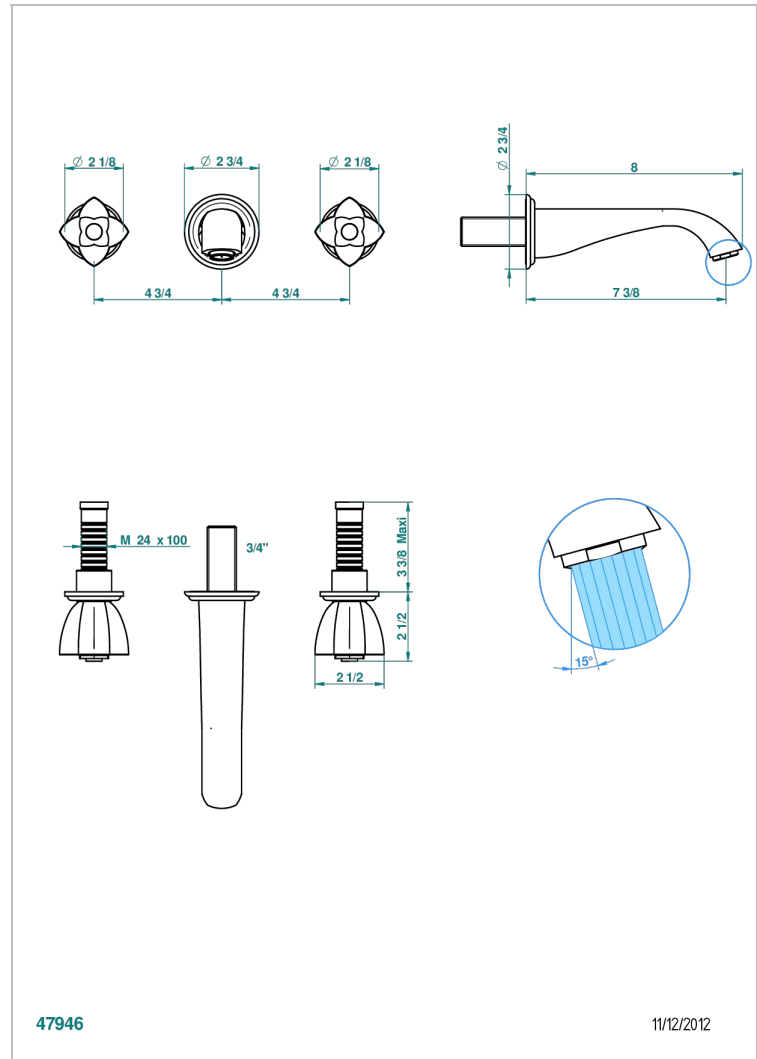

PETALE DE CRISTAL, BLAUEN KRISTALL

U6B-40GB

Garnitur für Waschtischbatterie zur Wandmontage, Goliath Auslauf

THG[®]
PARIS

EIGENSCHAFTEN

- Pétale de Cristal, blauen Kristall
- Garnitur für Waschtischbatterie zur Wandmontage, Goliath Auslauf

TECHNISCHE DATEN

- Recommandé : 3 bars (max. 5 bars) - Advised : 43,5 psi (max. 72 psi)
- 15 l/min à 3 bars (4 gpm at 43.5 psi)

ÄHNLICHE PRODUKTE

- Ref. G00-40AC Up-teil für wandarmatur
- Ref. G00-40AM Up-teil für wandarmatur