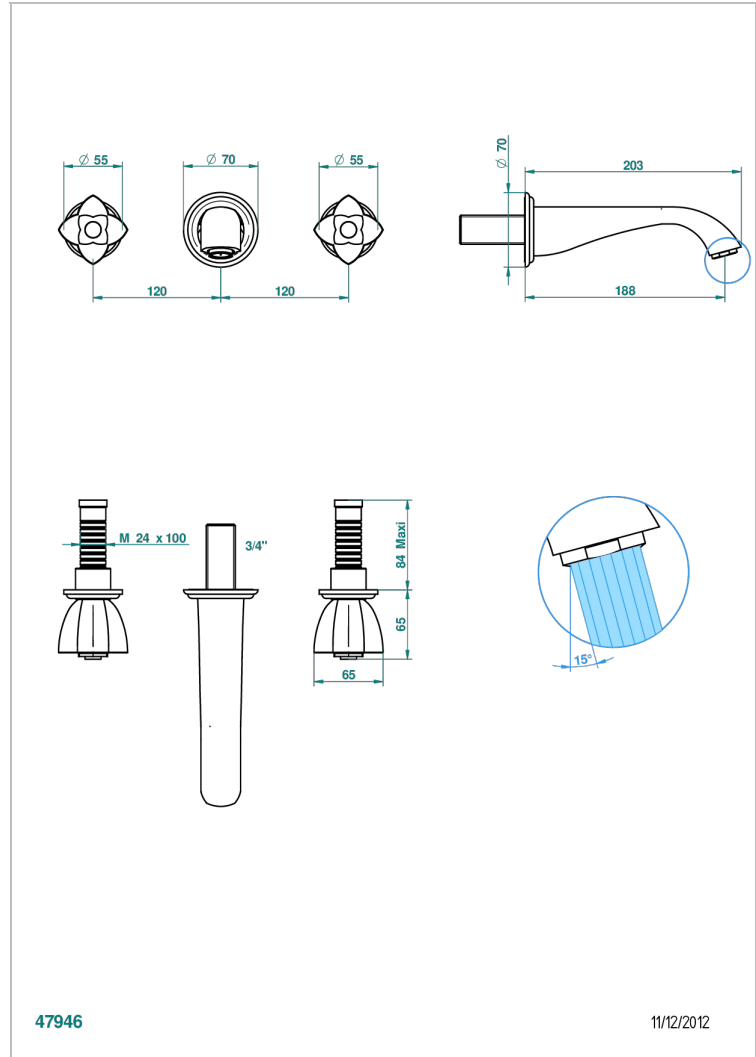

# PETALE DE CRISTAL BLEU

U6B-40GB

Garniture pour mélangeur de lavabo mural, bec goliath

THG<sup>®</sup>  
PARIS

47946

11/12/2012

## CARACTÉRISTIQUES

- Ensemble composé d'un bec mural de lavabo et des 2 garnitures de robinets
- Nécessite partie encastrée Réf. 40AC
- Laiton sans plomb
- Aérateur-mousseur
- Livré sans vidage

## PRODUITS ASSOCIÉS

- Ref. G00-40AC Partie à encastrer pour mélangeur mural - version croisillons
- Ref. G00-40AM Partie à encastrer pour mélangeur mural - version manettes