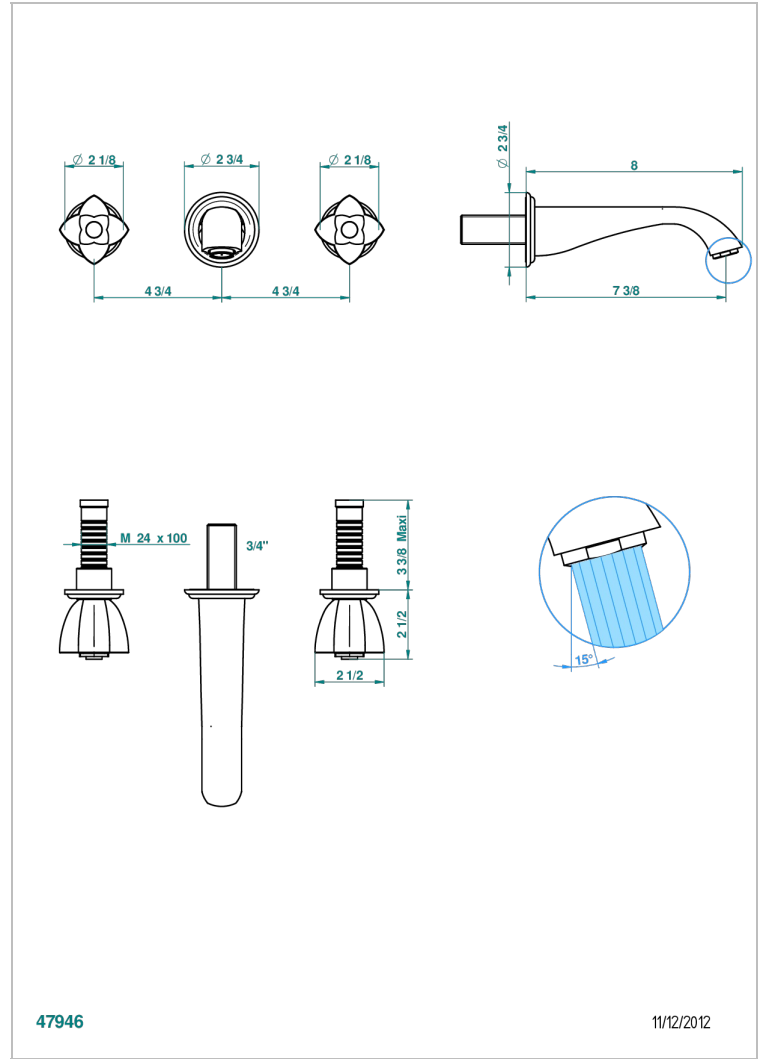

PETALE DE CRISTAL BLEU

U6B-40GB

Garniture pour mélangeur de lavabo mural, bec goliath

THG[®]
PARIS

47946

11/12/2012

CARACTÉRISTIQUES

- Ensemble composé d'un bec mural de lavabo et des 2 garnitures de robinets
- Nécessite partie encastrée Réf. 40AC
- Laiton sans plomb
- Aérateur-mousseur
- Livré sans vidage

SPÉCIFICATIONS TECHNIQUES

- Recommandé : 3 bars (max. 5 bars) - Advised : 43,5 psi (max. 72 psi)
- 15 l/min à 3 bars (4 gpm at 43.5 psi)

PRODUITS ASSOCIÉS

- Ref. G00-40AC Partie à encastrer pour mélangeur mural - version croisillons
- Ref. G00-40AM Partie à encastrer pour mélangeur mural - version manettes