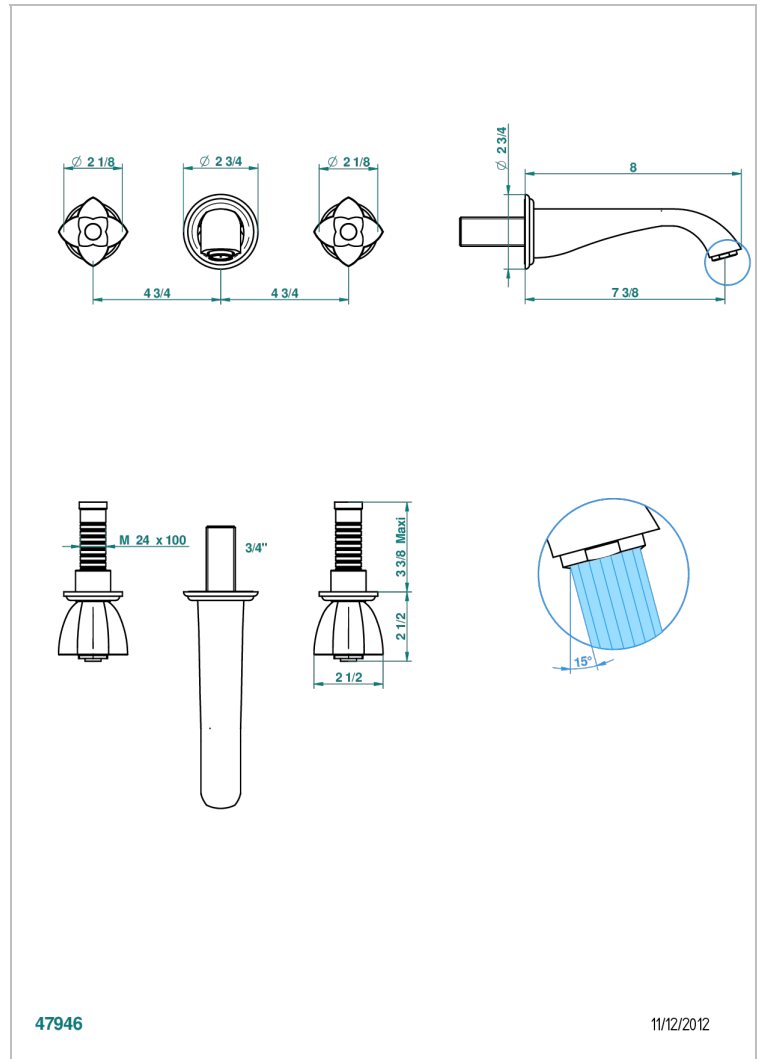

# PETALE DE CRISTAL - AZUL CRISTAL

U6B-40GB

Grifería para mezclador de lavabo de pared, caño goliat

THG<sup>®</sup>  
PARIS

47946

11/12/2012

## CARACTERÍSTICAS

- Pétale de Cristal - azul cristal
- Grifería para mezclador de lavabo de pared, caño goliat

## PRODUCTOS RELACIONADOS

- Ref. G00-40AC Rough parts for wall mounted 3 hole mixer, cross handle version
- Ref. G00-40AM Rough parts for wall mounted 3 hole mixer, lever handle version