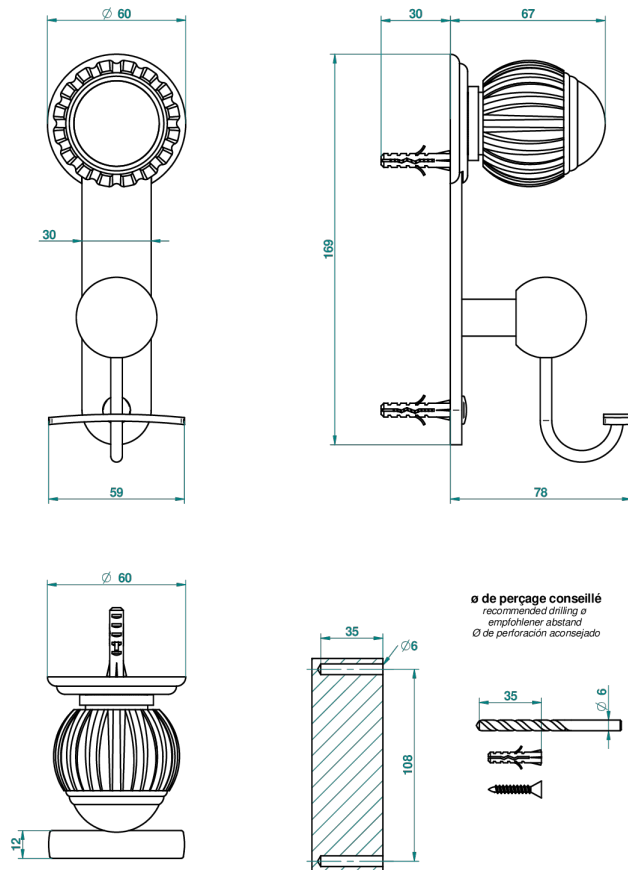

# VOGUE MALACHITE

A8M-510

Percha para albornoz

THG<sup>®</sup>  
PARIS

47945

06/12/2012

## CARACTERÍSTICAS

- Vogue Malachite
- Percha para albornoz