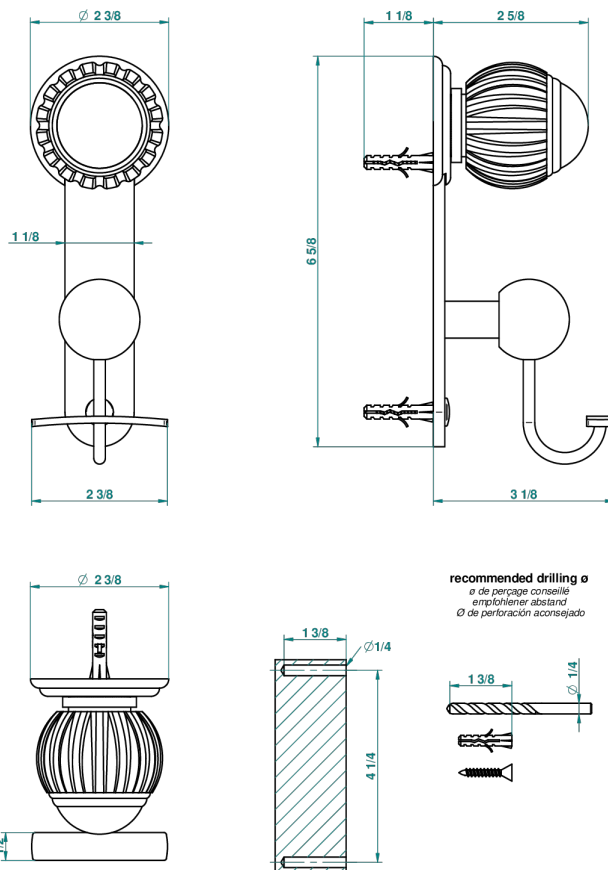

VOGUE MALACHITE

A8M-510

Percha para albornoz

THG[®]
PARIS

47945

06/12/2012

CARACTERÍSTICAS

- Vogue Malachite
- Percha para albornoz