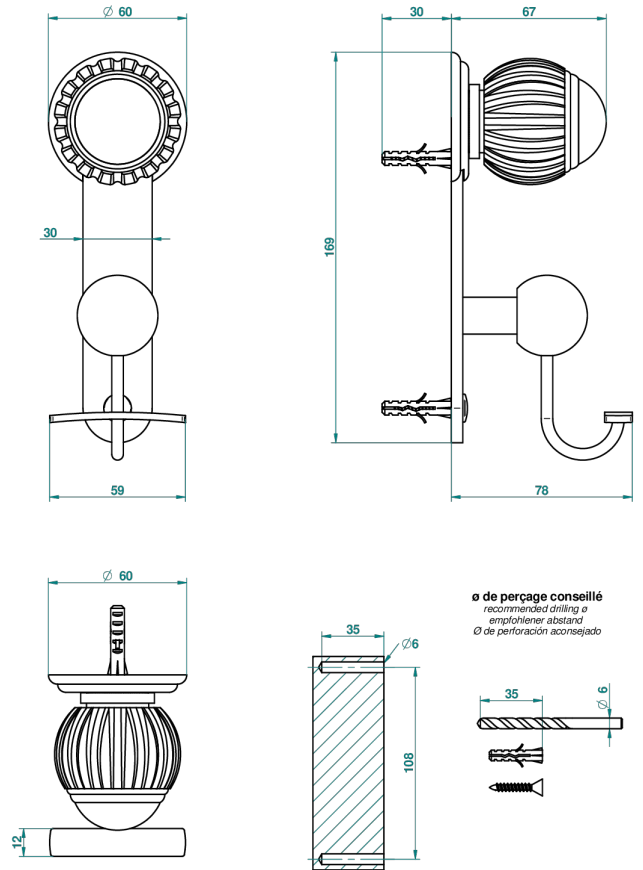

VOGUE MALACHITE

A8M-510

Percha para albornoz

THG[®]
PARIS

47945

06/12/2012

CARACTERÍSTICAS

- Vogue Malachite
- Percha para albornoz