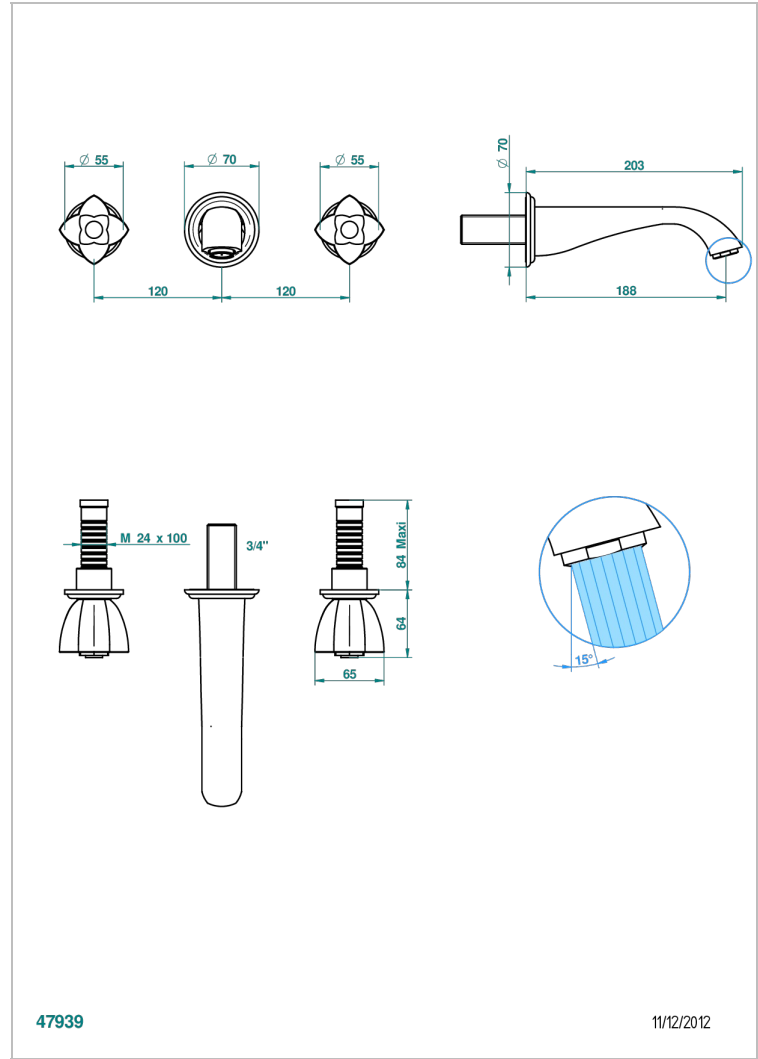

# PETALE DE CRISTAL CLAIR

U6A-41GB

Garniture pour mélangeur de bain mural, bec goliath

THG<sup>®</sup>  
PARIS

## CARACTÉRISTIQUES

- Ensemble composé d'un bec mural de bain et des 2 garnitures de robinets
- Nécessite partie encastrée Réf. 40AC
- Laiton sans plomb
- Aérateur-mousseur

## SPÉCIFICATIONS TECHNIQUES

- Recommandé : 3 bars (max. 5 bars) - Advised : 43,5 psi (max. 72 psi)
- Bec : 35 l/min à 3 bars
- Spout : 9.26 gpm at 43.5 psi

## PRODUITS ASSOCIÉS

- Ref. G00-40AM/US Partie à encastrer pour mélangeur mural - version manettes- standard américain