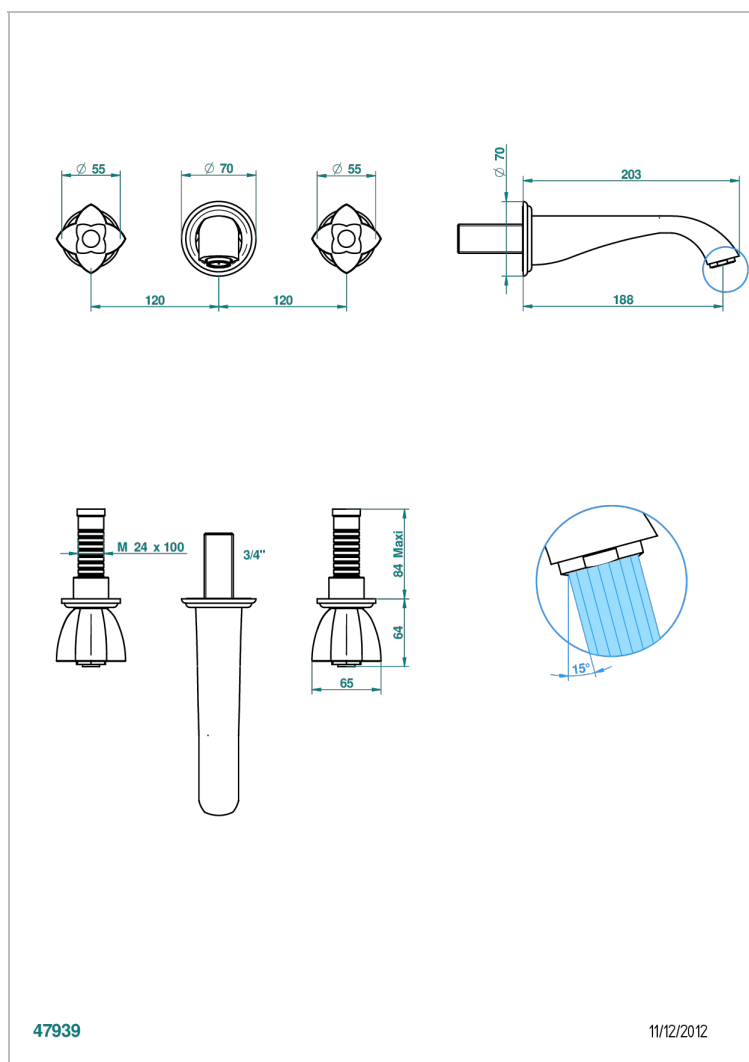

# PETALE DE CRISTAL - CRISTAL CLARO

U6A-41GB

Trim only for wall mounted 3-hole bath mixer

THG<sup>®</sup>  
PARIS

## CARACTERÍSTICAS

- Pétale de Cristal - cristal claro
- Trim only for wall mounted 3-hole bath mixer

## ESPECIFICACIONES TÉCNICAS

- Recommandé : 3 bars (max. 5 bars) - Advised : 43,5 psi (max. 72 psi)
- Bec : 35 l/min à 3 bars
- Spout : 9.26 gpm at 43.5 psi

## PRODUCTOS RELACIONADOS

- Ref. G00-40AM/US Partie à encastrer pour mélangeur mural - version manettes- standard américain