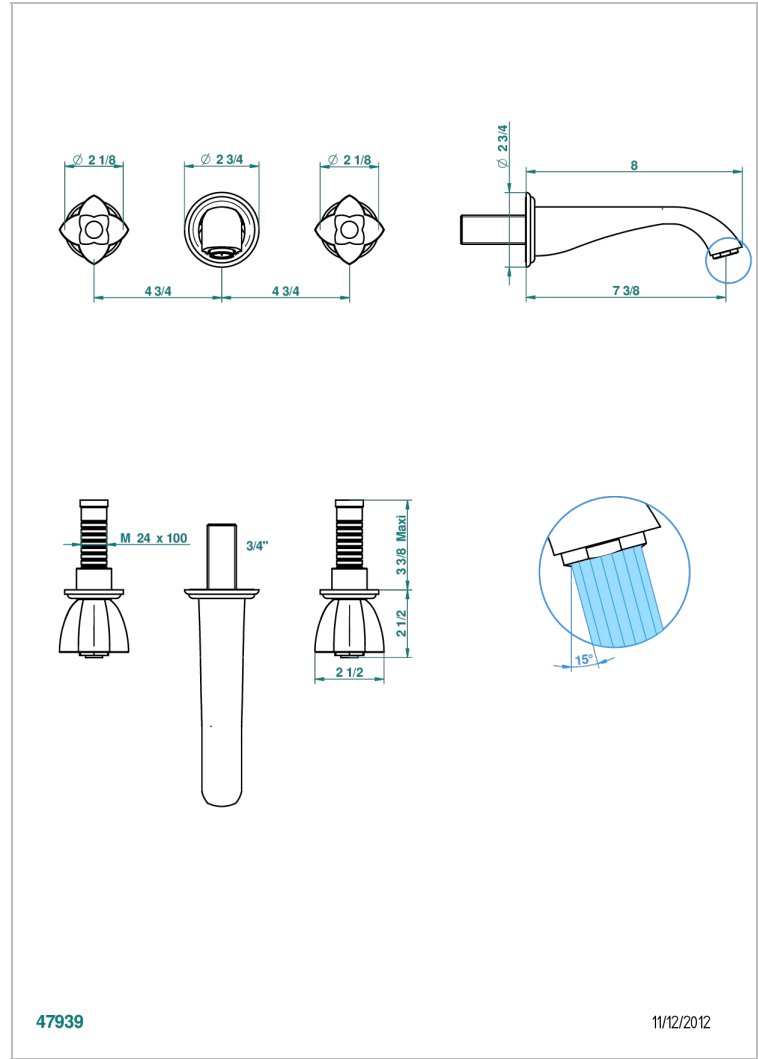

PETALE DE CRISTAL CLAIR

U6A-41GB

Garniture pour mélangeur de bain mural, bec goliath

THG[®]
PARIS

47939

11/12/2012

CARACTÉRISTIQUES

- Ensemble composé d'un bec mural de bain et des 2 garnitures de robinets
- Nécessite partie encastrée Réf. 40AC
- Laiton sans plomb
- Aérateur-mousseur

SPECIFICATIONS TECHNIQUES

- Recommandé : 3 bars (max. 5 bars) - Advised : 43,5 psi (max. 72 psi)
- Bec : 35 l/min à 3 bars
- Spout : 9.26 gpm at 43.5 psi

PRODUITS ASSOCIÉS

- Ref. G00-40AM/US Partie à encastrer pour mélangeur mural - version manettes- standard américain