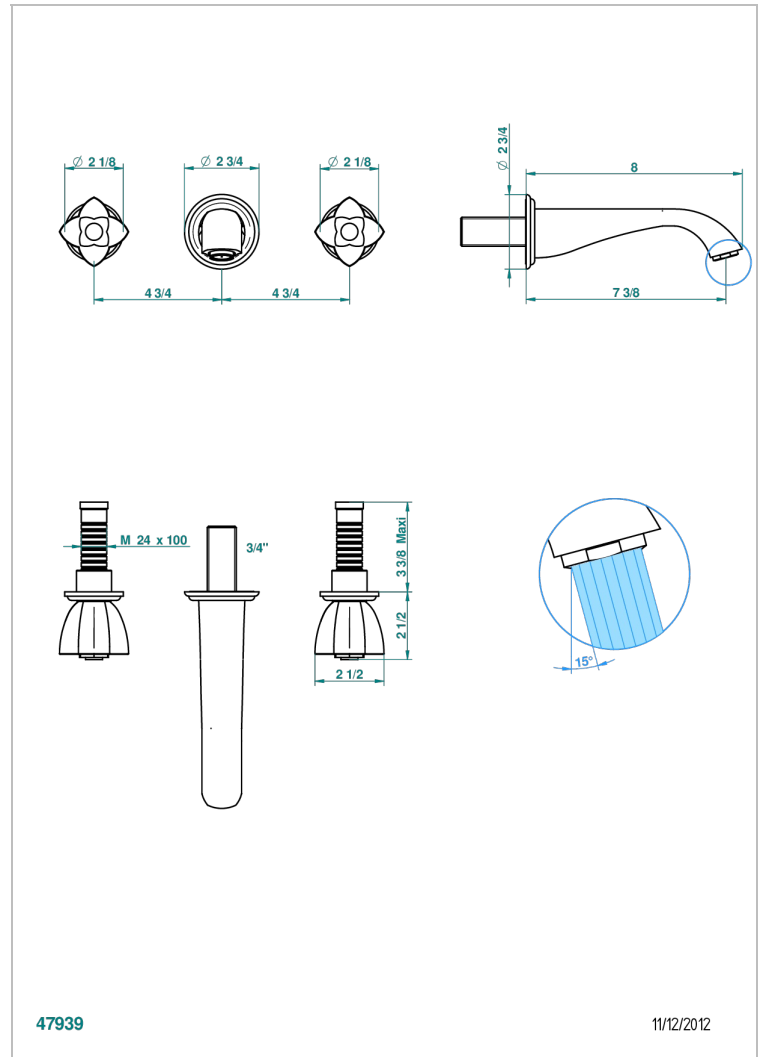

PETALE DE CRISTAL - CRISTAL CLARO

U6A-41GB

Trim only for wall mounted 3-hole bath mixer

THG[®]
PARIS

47939

11/12/2012

CARACTERÍSTICAS

- Pétale de Cristal - cristal claro
- Trim only for wall mounted 3-hole bath mixer

ESPECIFICACIONES TÉCNICAS

- Recommandé : 3 bars (max. 5 bars) - Advised : 43,5 psi (max. 72 psi)
- Bec : 35 l/min à 3 bars
- Spout : 9.26 gpm at 43.5 psi

PRODUCTOS RELACIONADOS

- Ref. G00-40AM/US Partie à encastrer pour mélangeur mural - version manettes- standard américain