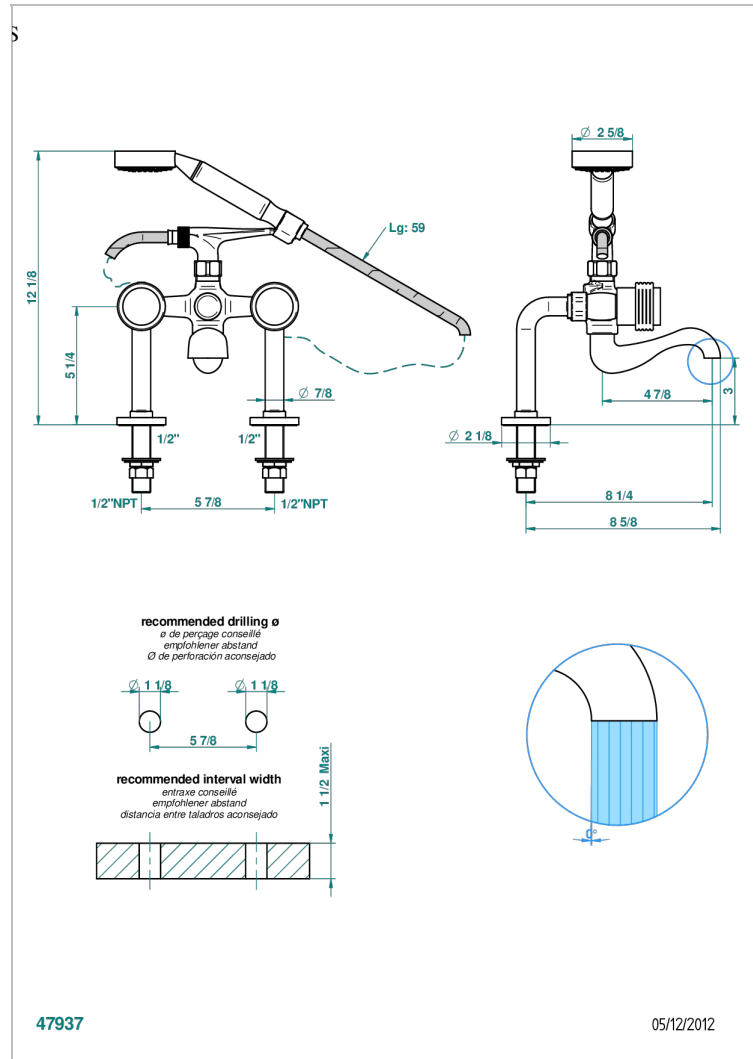

DIPLOMATE BAGUES ANNELEES

U4B-13G/US

Mélangeur bain douche sur gorge 1/2" avec flexible et douchette, standard américain

THG[®]
PARIS

CARACTÉRISTIQUES

- Pour montage bord de baignoire ou sur gorge
- Livré avec une paire de colonettes
- Têtes à disques céramique 1/2" 1/4 tour
- Bec à écoulement libre
- Entraxe 150 mm
- Inverseur automatique
- Flexible métallique 1,5 m double agrafage
- Douchette en laiton avec tapis Easyclean, réducteur de débit et clapet anti-retour
- Raccordements aux standards US
- ASME : ASME A112.18.1-2011/CSA B125.1-11