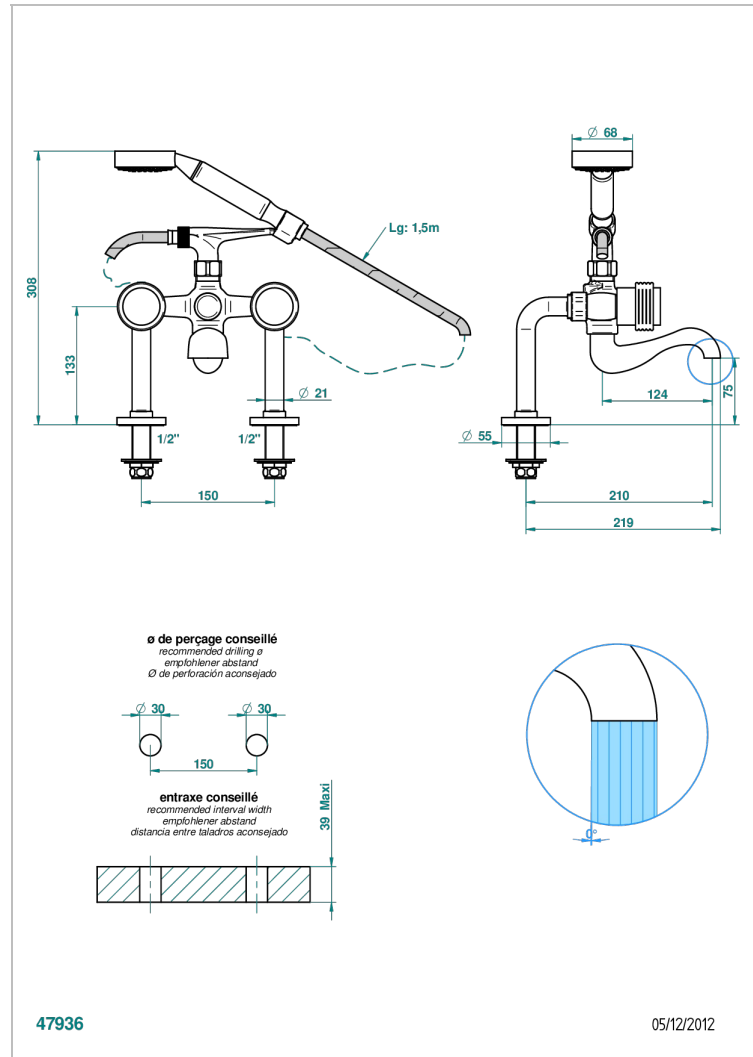

DIPLOMATE ANILLO ANILLADO

U4B-13G

Monobloc baÑo/ducha 1/2" con flexo, teleducha y columnas sobre encimera

THG[®]
PARIS

CARACTERÍSTICAS

- ACS : 21ACCLY034

ESPECIFICACIONES TÉCNICAS

- Recommandé : 3 bars (max. 5 bars) - Advised : 43,5 psi (max. 72 psi)
- Bec : 75 l/min à 3 bars - Douchette : 9,5 l/min à 3 bars
- Spout : 19,8 gpm at 43.5 psi - Handshower : 2.5 gpm at 43.5 psi